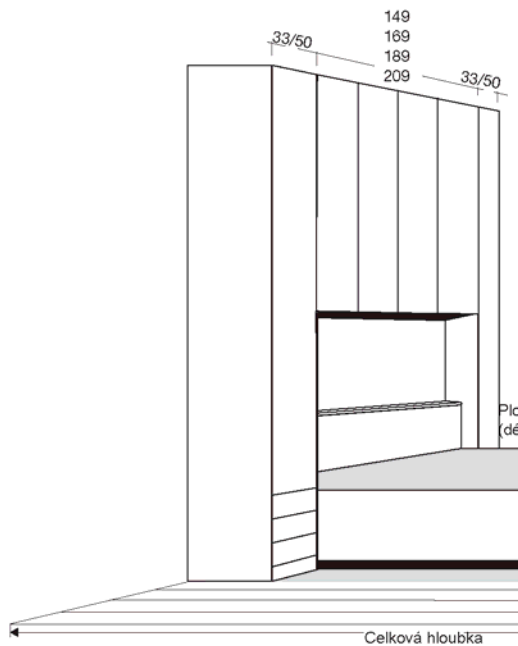

Kombinace nástavby nad postel s bukovou odkládací plochou

Příklad pro stanovení celkové zastavěné plochy:
Nástavba nad postel š 169 cm (plocha k ležení š 160 cm) +
2 x přístavný prvek š 33 cm =
celková šířka asi 235 cm,
Celková hloubka viz výkres s kótami