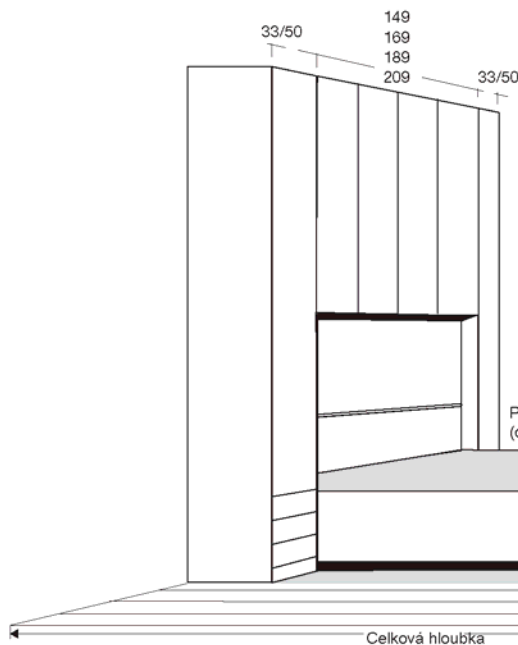

Kombinace nástavby nad postel s úsporou místa

Příklad pro stanovení celkové zastavěné plochy:
Nástavba nad postel š 209 cm (plocha k ležení š 200 cm) +
1 x přístavný prvek š 33 cm + 1 x přístavný prvek š 50 cm
= celková šířka asi 292 cm,
Celková hloubka viz výkres s kótami