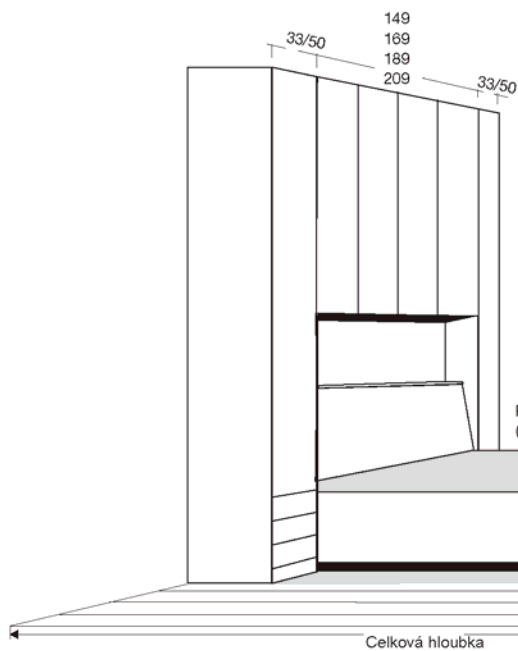

Kombinace nástavby nad postel se skříňkou na lůžkoviny

Příklad pro stanovení celkové zastavěné plochy:
Nástavba nad postel š 189 cm (plocha k ležení š 180 cm) + 2 x přístavný prvek š 50 cm =
celková šířka asi 289 cm,
Celková hloubka viz výkres s kótami