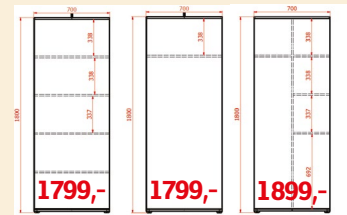

120
nosnost

KOUPIT ONLINE

1 999,- Sleva 53%
~~4290,-~~

Kancelářské křeslo, síťovina,
57,5×114-124×59 cm, 4576505-00, 01

JEDNIČKA
PRO VÁŠ
DOMOV

130
nosnost

KOUPIT ONLINE

6 949,- Sleva 30%
~~9990,-~~

Kancelářské křeslo Scope, látka / síťovina,
67×115-129×65,5 cm, 4600878-00

KOUPIT ONLINE

4 299,- Sleva 40%
~~7190,-~~

PC stůl Tanga, dub sonoma / bílá, 97×78×137 cm,
550411-03

JEDNOTKA
PRE VÁŠ
DOMOV

KOUPIT ONLINE

4 999,- Sleva 43%
~~8790,-~~

PC stůl Picasso, dub artisan nebo dub sonoma,
150×95×74 cm, 1002341-03, 04**

v 70 cm

1799,-

1799,-

1899,-

2 3299,-
~~5790,-~~

v 180 cm