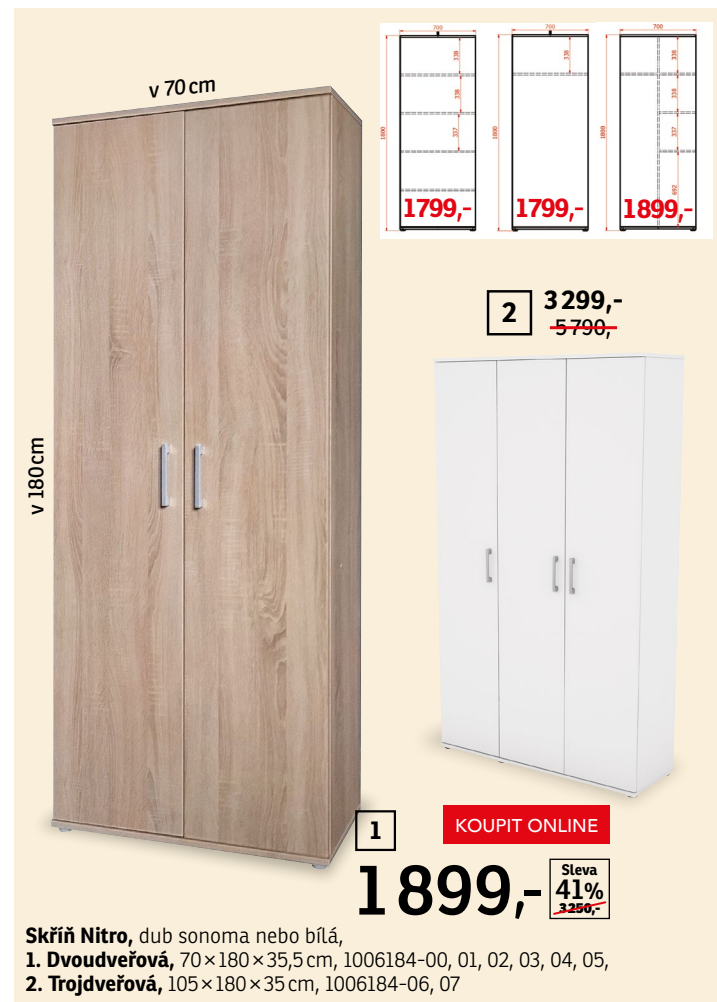

KOUPIT ONLINE

6 1499,-
~~2790,-~~

7

4 999,- Sleva 43%
~~8290,-~~

4 4799,-
~~8490,-~~

3 4799,-
~~8490,-~~

2 4999,-
~~8990,-~~

1 9999,-
~~17490,-~~

5 4299,-
~~7690,-~~

11 1149,-
~~1990,-~~

10 7599,-
~~13590,-~~

9 6799,-
~~11990,-~~

8 4599,-
~~8290,-~~

VARIABILNÍ PROGRAM LUCA, borovice bílá/truffel, **1. Šatní skříň**, 148×201×62 cm, 0531337-03**, **2. Psací stůl**, 141×77×81 cm, 0531337-04**, **3. Regál**, 60×201×43 cm, 0531337-05**, **4. Komoda**, 106×135×42 cm, 0531337-06**, **5. TV stolek**, 148×46×43 cm, 0531337-07**, **6. Noční stolek**, 51×46×43 cm, 0531337-08**, **7. Postel**, 96×58-90×205 cm, lůžko 90×200 cm, bez roštu a matrace, 0531337-09**, **8. Dětská postýlka**, 144×80×82 cm, 0531337-14**, **9. Přebalovací pult**, 107×104×75 cm, 0531337-13**, **10. Šatní skříň**, 106×201×59 cm, 0531337-12**, **11. Nástěnná police**, 10×20×18,5 cm, 0531337-16**

120
nosnost

KOUPIT ONLINE

1 999,- Sleva 53%
~~4290,-~~

Kancelářské křeslo, síťovina,
57,5×114-124×59 cm, 4576505-00, 01

JEDNIČKA
PRO VÁŠ
DOMOV

130
nosnost

KOUPIT ONLINE

6 949,- Sleva 30%
~~9990,-~~

Kancelářské křeslo Scope, látka / síťovina,
67×115-129×65,5 cm, 4600878-00

KOUPIT ONLINE

4 299,- Sleva 40%
~~7190,-~~

PC stůl Tanga, dub sonoma / bílá, 97×78×137 cm,
550411-03

JEDNOTKA
PRE VÁŠ
DOMOV

KOUPIT ONLINE

4 999,- Sleva 43%
~~8790,-~~

PC stůl Picasso, dub artisan nebo dub sonoma,
150×95×74 cm, 1002341-03, 04**

v 70 cm

1799,-

1799,-

1899,-

2 3299,-
~~5790,-~~

v 180 cm

1 **1 899,-** Sleva 41%
~~3290,-~~

KOUPIT ONLINE

Skříň Nitro, dub sonoma nebo bílá,
1. Dvoudveřová, 70×180×35,5 cm, 1006184-00, 01, 02, 03, 04, 05,
2. Trojdveřová, 105×180×35 cm, 1006184-06, 07