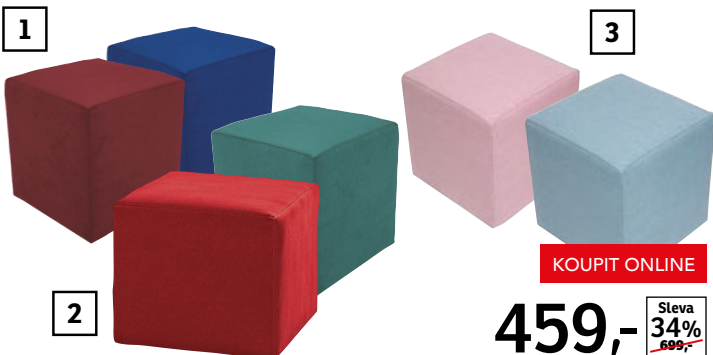

KOUPIT ONLINE

Sklenice, 6 ks, sklo, 0144688-00, 0144689-00, 0144690-00

149,- Sleva 50% ~~299,-~~

KOUPIT ONLINE

od **19,-** Sleva 34% ~~29,-~~

Fruté série California, 100% bavlna, 15×21 cm, 722186-00-07, 722187-00-07, 722188-00-07, 722189-00-07,