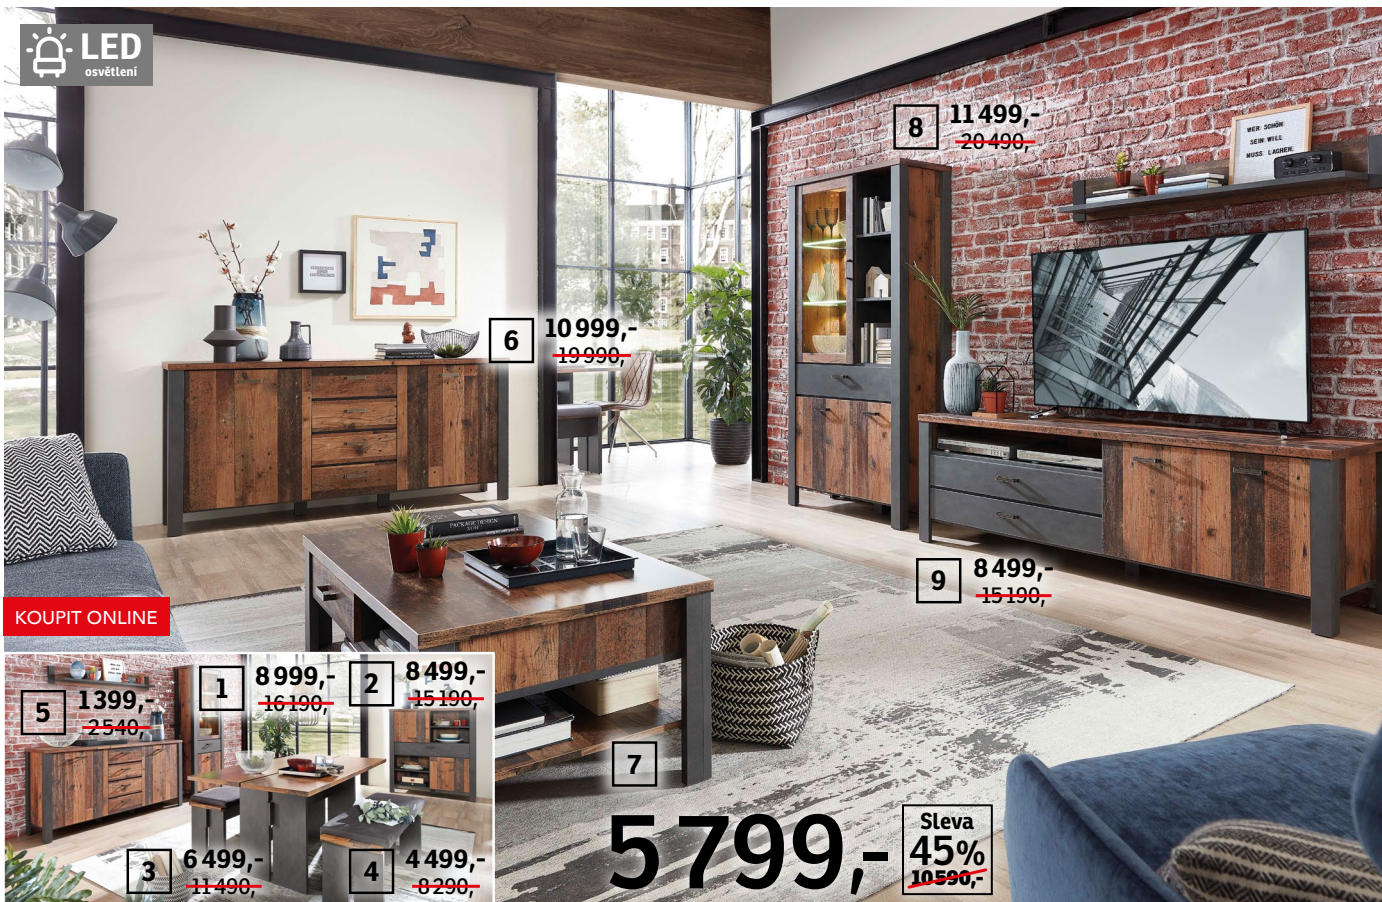

LED
osvětlení

KOUPIT ONLINE

5 1399,-
~~2540,-~~

1 8999,-
~~16190,-~~

2 8499,-
~~15190,-~~

7

9 8499,-
~~15190,-~~

8 11499,-
~~20490,-~~

6 10999,-
~~19990,-~~

5 799,-
Sleva 45%
~~10590,-~~

VARIABILNÍ PROGRAM CARDIFF, vintage optika, včetně LED osvětlení, energetická třída A, **1. Vitrína**, 69×194×40 cm, LED osv., 4600872-01, **2. Komoda**, 109×129×40 cm, 4600673-05, **3. Jídelní stůl**, 180×76×90 cm, 4600673-06**, **4. Lavice**, 126×49×40 cm, 4600673-07**, **5. Nástěnná police**, 133×20×22 cm, 4600673-03, **6. Komoda**, 179×88×44 cm, 4599483-01, **7. Konferenční stůl**, 110×45×65 cm, 4599483-02, **8. Vitrína**, 94×194×40 cm, LED osv., 4600872-03**, **9. TV stůl**, 189×62×50 cm, 4600673-02**

V CENĚ lůžko
úložný prostor
2x polohovatelné
opěrky rukou
polštáře
potažení zad