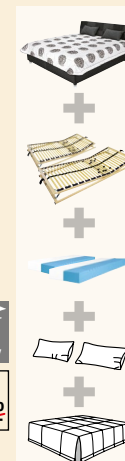

V CENĚ
úložný prostor
2x matrace
2x polohovatelný
lamelový rošt
polštáře, přehoz

CARTA
REALIZOVÁNO BY ASKO

KOUPIT ONLINE

20 999,-

další rozměry

Sleva 44%
~~37990,-~~

Dvoulůžko Nice, ekokůže / látka, 199×91×219 cm, lůžko 180×200 cm, 1004555-00

V CENĚ
úložný prostor
2x matrace
2x polohovatelný
lamelový rošt

CARTA
REALIZOVÁNO BY ASKO

KOUPIT ONLINE

25 999,-

další rozměry

Sleva 45%
~~47290,-~~

Dvoulůžko Virginia, látka, 199×112×220 cm, lůžko 180×200 cm, za příplatek přehoz a polštáře, 1006833-00