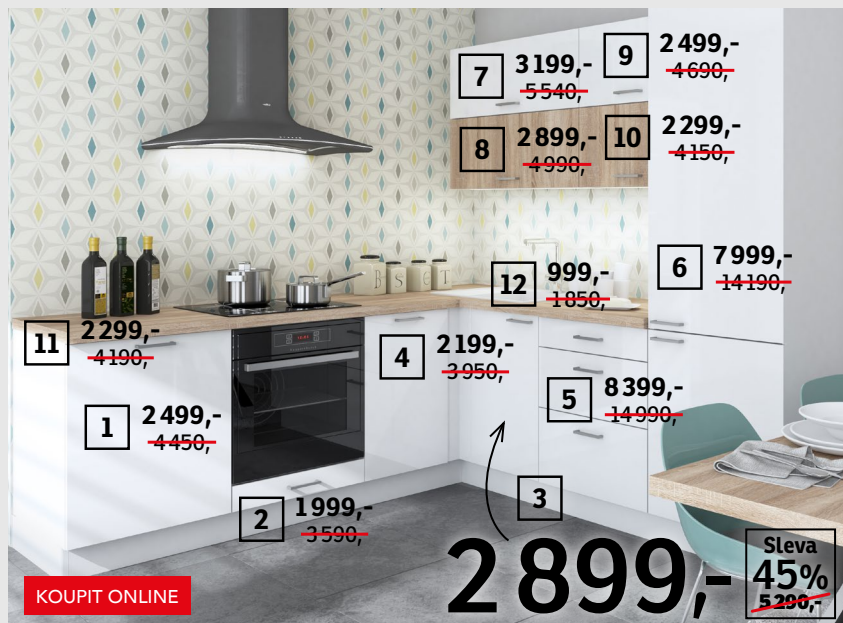

DO 14 DNŮ U VÁS DOMA

· VELKÝ VÝBĚR SKŘÍŇEK
V MONTOVANÉM STAVU

· RYCHLÉ, KVALITNÍ
A FUNKČNÍ ŘEŠENÍ
· SKLADEM

VARIABILNÍ KUCHYŇE

ONE

VARIABILNÍ KUCHYŇE ONE, bílá / bílá - vysoký lesk / dub bardolino, tlumené dovírání zásuvek a dvířek, **1. Spodní skříňka**, 60×83×51 cm, 4585715-00, **2. Spodní skříňka pro troubu**, 60×83×51 cm, 4585715-29, **3. Spodní skříňka rohová**, 110×83×51 cm, 4585715-04, **4. Spodní skříňka**, 45×83×51 cm, 4585715-08, **5. Spodní skříňka se zásuvkami**, 60×83×51 cm, 4585715-54, **6. Skříňka pro vestavnou lednici**, 60×195×56 cm, 4585715-32, **7. Horní skříňka**, 90×35×32 cm, 4585715-16**, **8. Horní skříňka**, 90×35×32 cm, 4585715-17**, **9. Horní skříňka**, 60×35×32 cm, 4585715-18**, **10. Horní skříňka**, 60×35×32 cm, 4585715-19**, **11. Pracovní deska**, 240×3,8×60 cm, 4585715-37, **12. Pracovní deska**, 105×3,8×60 cm, 4585715-39