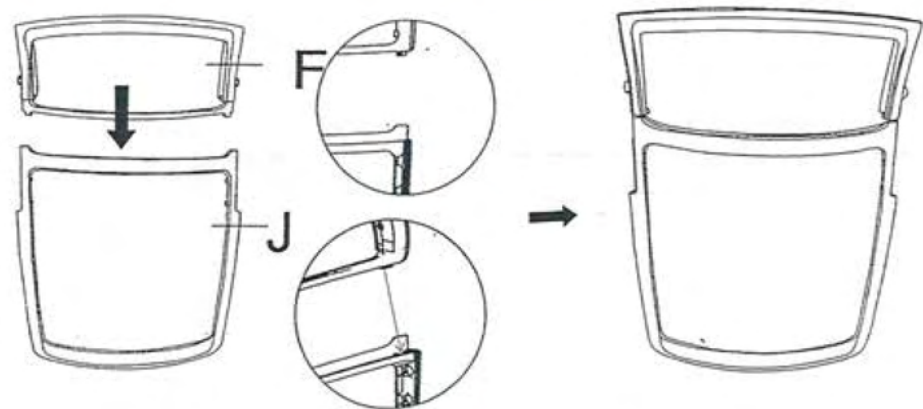

MELOKEA

manual

ČÁST		KS
A		5
B		5
C		1
D		1
E		1
F		1
G	 M6X15MM	5
G1	 M6X25MM	10
G2	 M8X20MM	4
H		1
I		2
J		1
L		1

MELQEA

3

4

MELQEA

5

Tighten the waist against the screw from the back
Zezadu přitáhněte bederní podporu proti šroubu

6

7

8

9

- Výškově nastavitelná opěrka hlavy: 6 cm

- Prodyšná síťovina

- Bederní podpora

90° 

115°

Zatlačením uzamkněte.
Vytažením a následně
otočením upravit výšku.

Otáčením regulujte
protiváhu.

- ERGONOMICKÝ DESIGN -

ZAJISTĚTE SPRÁVNÉ DRŽENÍ TĚLA
SNIŽTE NAPĚTÍ KRČNÍ PÁTEŘE

Péče o krční páteř

Péče o hrudní páteř