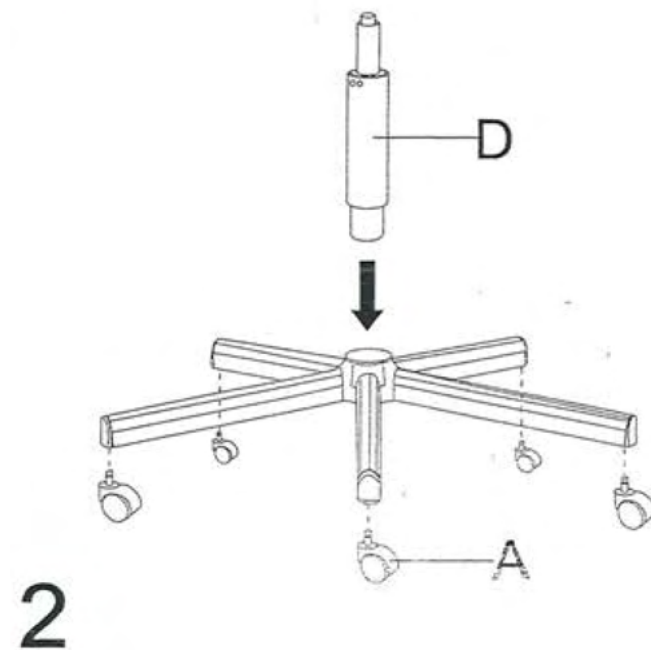

MELOKEA

manual

ČÁST		KS
A		5
B		5
C		1
D		1
E		1
F		1
G	 M6X15MM	5
G1	 M6X25MM	10
G2	 M8X20MM	4
H		1
I		2
J		1
L		1

MELQEA

3

4

MELQEA

5

Tighten the waist against the screw from the back
Zezadu přitáhněte bederní podporu proti šroubu

6

7

8

9

- Výškově nastavitelná opěrka hlavy: 6 cm

- Prodyšná síťovina

- Bederní podpora

90° 

115°

Zatlačením uzamkněte.
Vytažením a následně
otočením upravit výšku.

Otáčením regulujte
protiváhu.

- ERGONOMICKÝ DESIGN -

ZAJISTĚTE SPRÁVNÉ DRŽENÍ TĚLA
SNIŽTE NAPĚTÍ KRČNÍ PÁTEŘE

Péče o krční páteř

Péče o hrudní páteř