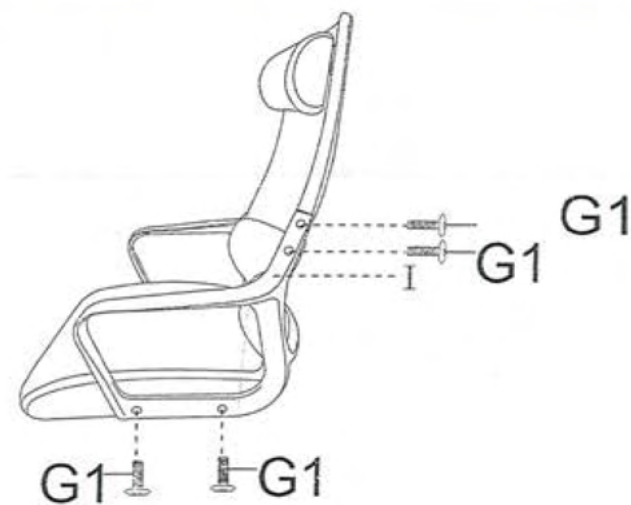

MELOKEA

manual

ČÁST		KS
A		5
B		5
C		1
D		1
E		1
F		1
G	 M6X15MM	5
G1	 M6X25MM	10
G2	 M8X20MM	4
H		1
I		2
J		1
L		1

MELQEA

3

4

MELQEA

5

Tighten the waist against the screw from the back
Zezadu přitáhněte bederní podporu proti šroubu

6

7

8

9

- Výškově nastavitelná opěrka hlavy: 6 cm

- Prodyšná síťovina

- Bederní podpora

90° 

115°

Zatlačením uzamkněte.
Vytažením a následně
otočením upravit výšku.

Otáčením regulujte
protiváhu.

- ERGONOMICKÝ DESIGN -

ZAJISTĚTE SPRÁVNÉ DRŽENÍ TĚLA
SNIŽTE NAPĚTÍ KRČNÍ PÁTEŘE

Péče o krční páteř

Péče o hrudní páteř