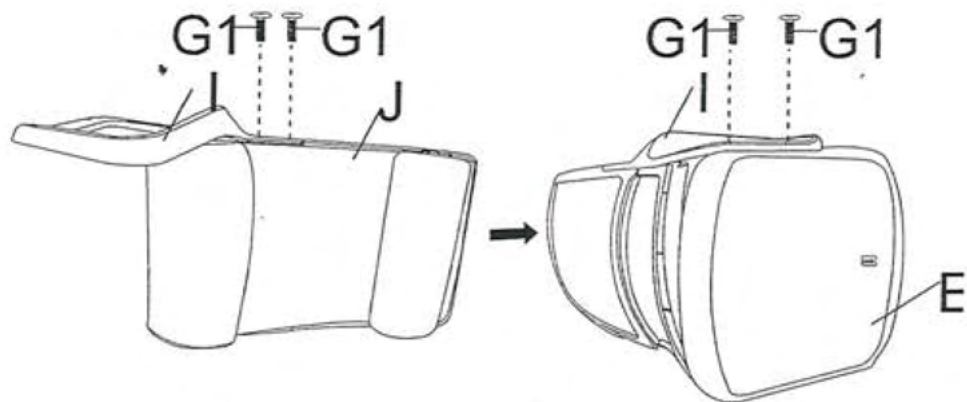

MELOKEA

manual

ČÁST		KS
A		5
B		5
C		1
D		1
E		1
F		1
G	 M6X15MM	5
G1	 M6X25MM	10
G2	 M8X20MM	4
H		1
I		2
J		1
L		1

MELQEA

3

4

MELQEA

5

Tighten the waist against the screw from the back
Zezadu přitáhněte bederní podporu proti šroubu

6

7

8

9

- Výškově nastavitelná opěrka hlavy: 6 cm

- Prodyšná síťovina

- Bederní podpora

90° 

115°

Zatlačením uzamkněte.
Vytažením a následně
otočením upravit výšku.

Otáčením regulujte
protiváhu.

- ERGONOMICKÝ DESIGN -

ZAJISTĚTE SPRÁVNÉ DRŽENÍ TĚLA
SNIŽTE NAPĚTÍ KRČNÍ PÁTEŘE

Péče o krční páteř

Péče o hrudní páteř