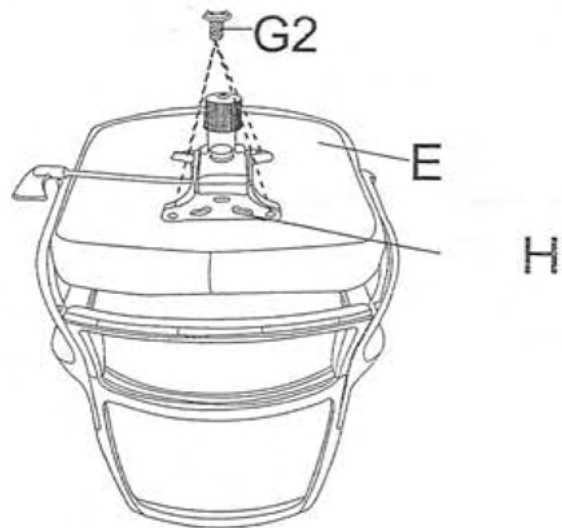

MELOKEA

manual

ČÁST		KS
A		5
B		5
C		1
D		1
E		1
F		1
G	 M6X15MM	5
G1	 M6X25MM	10
G2	 M8X20MM	4
H		1
I		2
J		1
L		1

MELQEA

3

4

MELQEA

5

Tighten the waist against the screw from the back
Zezadu přitáhněte bederní podporu proti šroubu

6

7

8

9

- Výškově nastavitelná opěrka hlavy: 6 cm

- Prodyšná síťovina

- Bederní podpora

90° 

115°

Zatlačením uzamkněte.
Vytažením a následně
otočením upravit výšku.

Otáčením regulujte
protiváhu.

- ERGONOMICKÝ DESIGN -

ZAJISTĚTE SPRÁVNÉ DRŽENÍ TĚLA
SNIŽTE NAPĚTÍ KRČNÍ PÁTEŘE

Péče o krční páteř

Péče o hrudní páteř