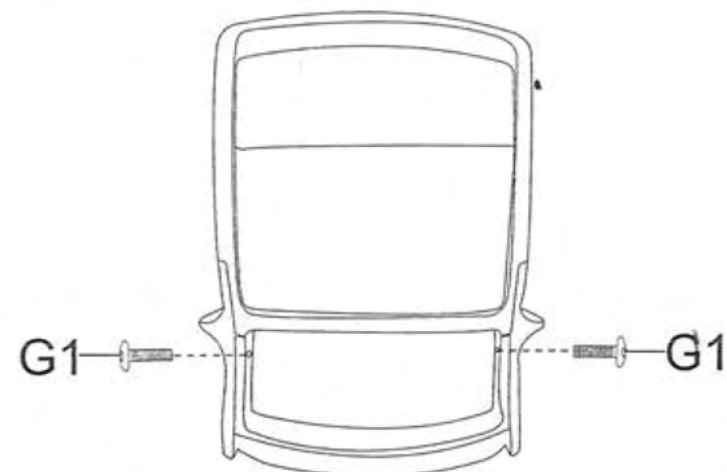

MELOKEA

manual

ČÁST		KS
A		5
B		5
C		1
D		1
E		1
F		1
G	 M6X15MM	5
G1	 M6X25MM	10
G2	 M8X20MM	4
H		1
I		2
J		1
L		1

MELQEA

3

4

MELQEA

5

Tighten the waist against the screw from the back
Zezadu přitáhněte bederní podporu proti šroubu

6

7

8

9

- Výškově nastavitelná opěrka hlavy: 6 cm

- Prodyšná síťovina

- Bederní podpora

90° 

115°

Zatlačením uzamkněte.
Vytažením a následně
otočením upravit výšku.

Otáčením regulujte
protiváhu.

- ERGONOMICKÝ DESIGN -

ZAJISTĚTE SPRÁVNÉ DRŽENÍ TĚLA
SNIŽTE NAPĚTÍ KRČNÍ PÁTEŘE

Péče o krční páteř

Péče o hrudní páteř