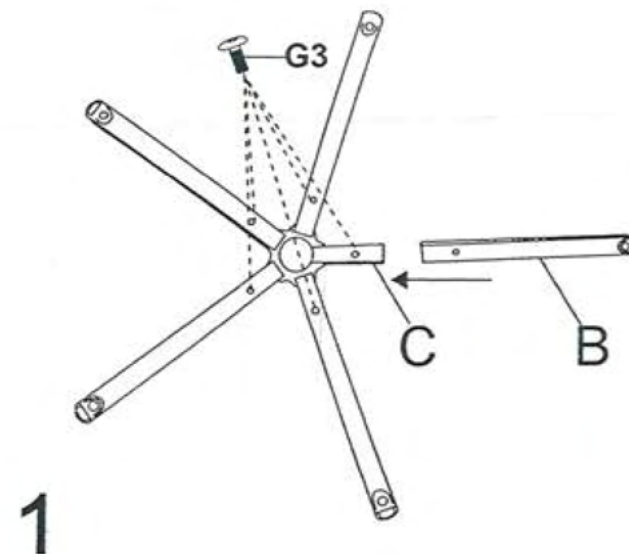

MELOKEA

manual

ČÁST		KS
A		5
B		5
C		1
D		1
E		1
F		1
G	 M6X15MM	5
G1	 M6X25MM	10
G2	 M8X20MM	4
H		1
I		2
J		1
L		1

MELQEA

3

4

MELQEA

5

Tighten the waist against the screw from the back
Zezadu přitáhněte bederní podporu proti šroubu

6

7

8

9

- Výškově nastavitelná opěrka hlavy: 6 cm

- Prodyšná síťovina

- Bederní podpora

90° 

115°

Zatlačením uzamkněte.
Vytažením a následně
otočením upravit výšku.

Otáčením regulujte
protiváhu.

- ERGONOMICKÝ DESIGN -

ZAJISTĚTE SPRÁVNÉ DRŽENÍ TĚLA
SNIŽTE NAPĚTÍ KRČNÍ PÁTEŘE

Péče o krční páteř

Péče o hrudní páteř