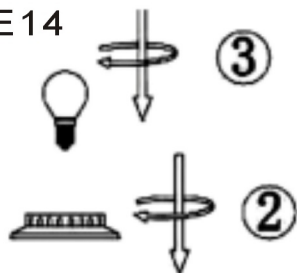

21x14.7cm

1x MAX 40W E14
230V~ 50Hz

GLOBO

LIGHTING

www.globo-lighting.com

21627B 21627W

GLOBO Handels GmbH
Gewerbstrasse 3
A-9184 Sankt Peter
AUSTRIA