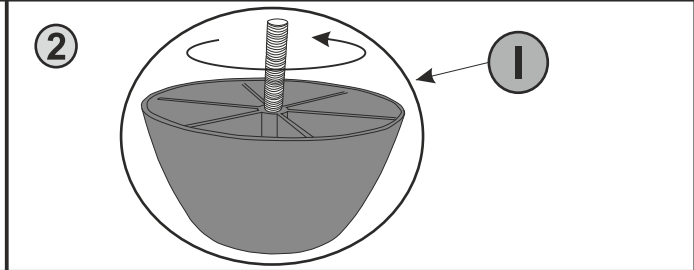

2 X | **20 MIN**

- (D) AUFBAUANLEITUNG
- (NL) HANDLEIDING VOOR DE MONTAGE
- (TR) MONTAJ TALIMATI
- (RO) INSTRUCTIUNI DE ASAMBLARE
- (F) INSTRUCTION D'ASSEMBLAGE
- (CZ) POKYNY K MONTÁŽI
- (BG) ИНСТРУКЦИИ ЗА МОНТАЖ
- (HR) NAPUTCI ZA MONTAŽU
- (E) INSTRUCCIONES DE MONTAJE
- (GB) ASSEMBLY INSTRUCTIONS
- (PL) INSTRUKCJA MONTAŻU
- (RU) Инструкция по монтажу
- (I) PROCEDURA DI ASSEMBLAGGIO
- (SK) POKYNY K MONTÁŽI
- (HU) KÖZGYŰLÉS UTASÍTÁSOK
- (SL) ASSEMBLY INSTRUCTIONS
- (S) MONTERINGSANVISNING
- (LT) DIEGIMO INSTRUKCIJOS

„NEBOLO”

1/2

2 X | **20 MIN**

- | | |
|----------------------------------|-------------------------------|
| (D) AUFBAUANLEITUNG | (GB) ASSEMBLY INSTRUCTIONS |
| (NL) HANDLEIDING VOOR DE MONTAGE | (PL) INSTRUKCJA MONTAŻU |
| (TR) MONTAJ TALIMATI | (RU) Инструкция по монтажу |
| (RO) INSTRUCTIUNI DE ASAMBLARE | (I) PROCEDURA DI ASSEMBLAGGIO |
| (F) INSTRUCTION D'ASSEMBLAGE | (SK) POKYNY K MONTÁŽI |
| (CZ) POKYNY K MONTÁŽI | (HU) KÖZGYŰLÉS UTASÍTÁSOK |
| (BG) ИНСТРУКЦИИ ЗА МОНТАЖ | (SLD) ASSEMBLY INSTRUCTIONS |
| (HR) NAPUTCI ZA MONTAŽU | (S) MONTERINGSANVISNING |
| (E) INSTRUCCIONES DE MONTAJE | (LT) DIEGIMO INSTRUKCIJOS |