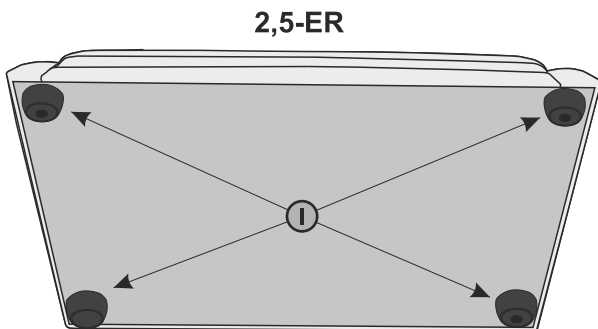

2 X | **20 MIN**

- (D) AUFBAUANLEITUNG
- (NL) HANDLEIDING VOOR DE MONTAGE
- (TR) MONTAJ TALIMATI
- (RO) INSTRUCTIUNI DE ASAMBLARE
- (F) INSTRUCTION D'ASSEMBLAGE
- (CZ) POKYNY K MONTÁŽI
- (BG) ИНСТРУКЦИИ ЗА МОНТАЖ
- (HR) NAPUTCI ZA MONTAŽU
- (E) INSTRUCCIONES DE MONTAJE
- (GB) ASSEMBLY INSTRUCTIONS
- (PL) INSTRUKCJA MONTAŻU
- (RU) Инструкция по монтажу
- (I) PROCEDURA DI ASSEMBLAGGIO
- (SK) POKYNY K MONTÁŽI
- (HU) KÖZGYŰLÉS UTASÍTÁSOK
- (SL) ASSEMBLY INSTRUCTIONS
- (S) MONTERINGSANVISNING
- (LT) DIEGIMO INSTRUKCIJOS

„NEBOLO”

1/2

2 X | **20 MIN**

- | | |
|----------------------------------|-------------------------------|
| (D) AUFBAUANLEITUNG | (GB) ASSEMBLY INSTRUCTIONS |
| (NL) HANDLEIDING VOOR DE MONTAGE | (PL) INSTRUKCJA MONTAŻU |
| (TR) MONTAJ TALIMATI | (RU) Инструкция по монтажу |
| (RO) INSTRUCTIUNI DE ASAMBLARE | (I) PROCEDURA DI ASSEMBLAGGIO |
| (F) INSTRUCTION D'ASSEMBLAGE | (SK) POKYNY K MONTÁŽI |
| (CZ) POKYNY K MONTÁŽI | (HU) KÖZGYŰLÉS UTASÍTÁSOK |
| (BG) ИНСТРУКЦИИ ЗА МОНТАЖ | (SLD) ASSEMBLY INSTRUCTIONS |
| (HR) NAPUTCI ZA MONTAŽU | (S) MONTERINGSANVISNING |
| (E) INSTRUCCIONES DE MONTAJE | (LT) DIEGIMO INSTRUKCIJOS |

HOCKER

SESSEL

2/2

2-ER

2,5-ER

3-ER