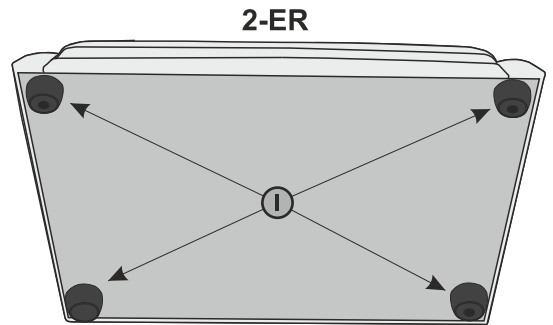

2 X | **20 MIN**

- (D) AUFBAUANLEITUNG
- (NL) HANDLEIDING VOOR DE MONTAGE
- (TR) MONTAJ TALIMATI
- (RO) INSTRUCTIUNI DE ASAMBLARE
- (F) INSTRUCTION D'ASSEMBLAGE
- (CZ) POKYNY K MONTÁŽI
- (BG) ИНСТРУКЦИИ ЗА МОНТАЖ
- (HR) NAPUTCI ZA MONTAŽU
- (E) INSTRUCCIONES DE MONTAJE
- (GB) ASSEMBLY INSTRUCTIONS
- (PL) INSTRUKCJA MONTAŻU
- (RU) Инструкция по монтажу
- (I) PROCEDURA DI ASSEMBLAGGIO
- (SK) POKYNY K MONTÁŽI
- (HU) KÖZGYŰLÉS UTASÍTÁSOK
- (SL) ASSEMBLY INSTRUCTIONS
- (S) MONTERINGSANVISNING
- (LT) DIEGIMO INSTRUKCIJOS

„NEBOLO”

1/2

2 X | **20 MIN**

- | | |
|----------------------------------|-------------------------------|
| (D) AUFBAUANLEITUNG | (GB) ASSEMBLY INSTRUCTIONS |
| (NL) HANDLEIDING VOOR DE MONTAGE | (PL) INSTRUKCJA MONTAŻU |
| (TR) MONTAJ TALIMATI | (RU) Инструкция по монтажу |
| (RO) INSTRUCTIUNI DE ASAMBLARE | (I) PROCEDURA DI ASSEMBLAGGIO |
| (F) INSTRUCTION D'ASSEMBLAGE | (SK) POKYNY K MONTÁŽI |
| (CZ) POKYNY K MONTÁŽI | (HU) KÖZGYŰLÉS UTASÍTÁSOK |
| (BG) ИНСТРУКЦИИ ЗА МОНТАЖ | (SLD) ASSEMBLY INSTRUCTIONS |
| (HR) NAPUTCI ZA MONTAŽU | (S) MONTERINGSANVISNING |
| (E) INSTRUCCIONES DE MONTAJE | (LT) DIEGIMO INSTRUKCIJOS |