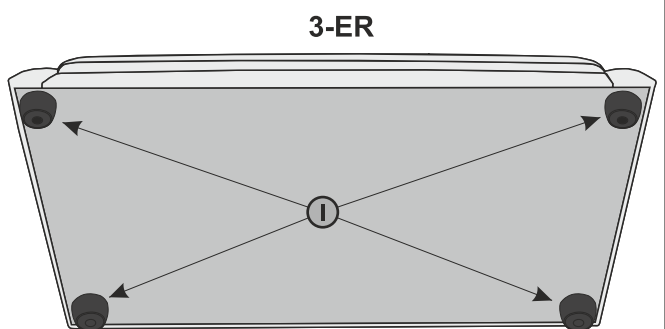

2 X | **20 MIN**

- (D) AUFBAUANLEITUNG
- (NL) HANDLEIDING VOOR DE MONTAGE
- (TR) MONTAJ TALIMATI
- (RO) INSTRUCTIUNI DE ASAMBLARE
- (F) INSTRUCTION D'ASSEMBLAGE
- (CZ) POKYNY K MONTÁŽI
- (BG) ИНСТРУКЦИИ ЗА МОНТАЖ
- (HR) NAPUTCI ZA MONTAŽU
- (E) INSTRUCCIONES DE MONTAJE
- (GB) ASSEMBLY INSTRUCTIONS
- (PL) INSTRUKCJA MONTAŻU
- (RU) Инструкция по монтажу
- (I) PROCEDURA DI ASSEMBLAGGIO
- (SK) POKYNY K MONTÁŽI
- (HU) KÖZGYŰLÉS UTASÍTÁSOK
- (SL) ASSEMBLY INSTRUCTIONS
- (S) MONTERINGSANVISNING
- (LT) DIEGIMO INSTRUKCIJOS

„NEBOLO”

1/2

2 X | **20 MIN**

- | | |
|----------------------------------|-------------------------------|
| (D) AUFBAUANLEITUNG | (GB) ASSEMBLY INSTRUCTIONS |
| (NL) HANDLEIDING VOOR DE MONTAGE | (PL) INSTRUKCJA MONTAŻU |
| (TR) MONTAJ TALIMATI | (RU) Инструкция по монтажу |
| (RO) INSTRUCTIUNI DE ASAMBLARE | (I) PROCEDURA DI ASSEMBLAGGIO |
| (F) INSTRUCTION D'ASSEMBLAGE | (SK) POKYNY K MONTÁŽI |
| (CZ) POKYNY K MONTÁŽI | (HU) KÖZGYŰLÉS UTASÍTÁSOK |
| (BG) ИНСТРУКЦИИ ЗА МОНТАЖ | (SLD) ASSEMBLY INSTRUCTIONS |
| (HR) NAPUTCI ZA MONTAŽU | (S) MONTERINGSANVISNING |
| (E) INSTRUCCIONES DE MONTAJE | (LT) DIEGIMO INSTRUKCIJOS |