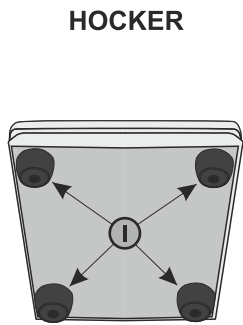

2 X | **20 MIN**

- (D) AUFBAUANLEITUNG
- (NL) HANDLEIDING VOOR DE MONTAGE
- (TR) MONTAJ TALIMATI
- (RO) INSTRUCTIUNI DE ASAMBLARE
- (F) INSTRUCTION D'ASSEMBLAGE
- (CZ) POKYNY K MONTÁŽI
- (BG) ИНСТРУКЦИИ ЗА МОНТАЖ
- (HR) NAPUTCI ZA MONTAŽU
- (E) INSTRUCCIONES DE MONTAJE
- (GB) ASSEMBLY INSTRUCTIONS
- (PL) INSTRUKCJA MONTAŻU
- (RU) Инструкция по монтажу
- (I) PROCEDURA DI ASSEMBLAGGIO
- (SK) POKYNY K MONTÁŽI
- (HU) KÖZGYŰLÉS UTASÍTÁSOK
- (SL) ASSEMBLY INSTRUCTIONS
- (S) MONTERINGSANVISNING
- (LT) DIEGIMO INSTRUKCIJOS

„NEBOLO”

1/2

2 X | **20 MIN**

- | | |
|----------------------------------|-------------------------------|
| (D) AUFBAUANLEITUNG | (GB) ASSEMBLY INSTRUCTIONS |
| (NL) HANDLEIDING VOOR DE MONTAGE | (PL) INSTRUKCJA MONTAŻU |
| (TR) MONTAJ TALIMATI | (RU) Инструкция по монтажу |
| (RO) INSTRUCTIUNI DE ASAMBLARE | (I) PROCEDURA DI ASSEMBLAGGIO |
| (F) INSTRUCTION D'ASSEMBLAGE | (SK) POKYNY K MONTÁŽI |
| (CZ) POKYNY K MONTÁŽI | (HU) KÖZGYŰLÉS UTASÍTÁSOK |
| (BG) ИНСТРУКЦИИ ЗА МОНТАЖ | (SLD) ASSEMBLY INSTRUCTIONS |
| (HR) NAPUTCI ZA MONTAŽU | (S) MONTERINGSANVISNING |
| (E) INSTRUCCIONES DE MONTAJE | (LT) DIEGIMO INSTRUKCIJOS |