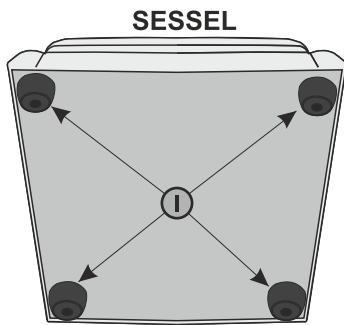

2 X | **20 MIN**

- (D) AUFBAUANLEITUNG
- (NL) HANDLEIDING VOOR DE MONTAGE
- (TR) MONTAJ TALIMATI
- (RO) INSTRUCTIUNI DE ASAMBLARE
- (F) INSTRUCTION D'ASSEMBLAGE
- (CZ) POKYNY K MONTÁŽI
- (BG) ИНСТРУКЦИИ ЗА МОНТАЖ
- (HR) NAPUTCI ZA MONTAŽU
- (E) INSTRUCCIONES DE MONTAJE
- (GB) ASSEMBLY INSTRUCTIONS
- (PL) INSTRUKCJA MONTAŻU
- (RU) Инструкция по монтажу
- (I) PROCEDURA DI ASSEMBLAGGIO
- (SK) POKYNY K MONTÁŽI
- (HU) KÖZGYŰLÉS UTASÍTÁSOK
- (SL) ASSEMBLY INSTRUCTIONS
- (S) MONTERINGSANVISNING
- (LT) DIEGIMO INSTRUKCIJOS

„NEBOLO”

1/2

2 X | **20 MIN**

- | | |
|----------------------------------|-------------------------------|
| (D) AUFBAUANLEITUNG | (GB) ASSEMBLY INSTRUCTIONS |
| (NL) HANDLEIDING VOOR DE MONTAGE | (PL) INSTRUKCJA MONTAŻU |
| (TR) MONTAJ TALIMATI | (RU) Инструкция по монтажу |
| (RO) INSTRUCTIUNI DE ASAMBLARE | (I) PROCEDURA DI ASSEMBLAGGIO |
| (F) INSTRUCTION D'ASSEMBLAGE | (SK) POKYNY K MONTÁŽI |
| (CZ) POKYNY K MONTÁŽI | (HU) KÖZGYŰLÉS UTASÍTÁSOK |
| (BG) ИНСТРУКЦИИ ЗА МОНТАЖ | (SLD) ASSEMBLY INSTRUCTIONS |
| (HR) NAPUTCI ZA MONTAŽU | (S) MONTERINGSANVISNING |
| (E) INSTRUCCIONES DE MONTAJE | (LT) DIEGIMO INSTRUKCIJOS |