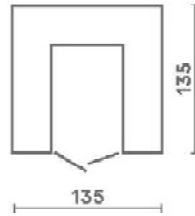

za příplatek 1-bodové osvětlení TA01 (kat.č. 0531428-09)

PL1 L/P
135 x 190 x 135

PL2 L/P
90 x 190 x 90

PL3
80 x 190 x 50

PL4 L/P
45 x 190 x 40

PL5
60 x 190 x 40

PL6
45 x 190 x 40

PL7
45 x 160 x 40

PL12
125 x 25 x 24

PL11
125 x 55 x 24

PL13
125 x 25 x 24

PL8
110 x 90 x 40

PL9
125 x 86 x 55

PL10
120 x 40 x 50

pozn: z čela postele se vysouvá regál s policemi

PL14 L/P
94 x 77 x 224
plocha lůžka 90x200