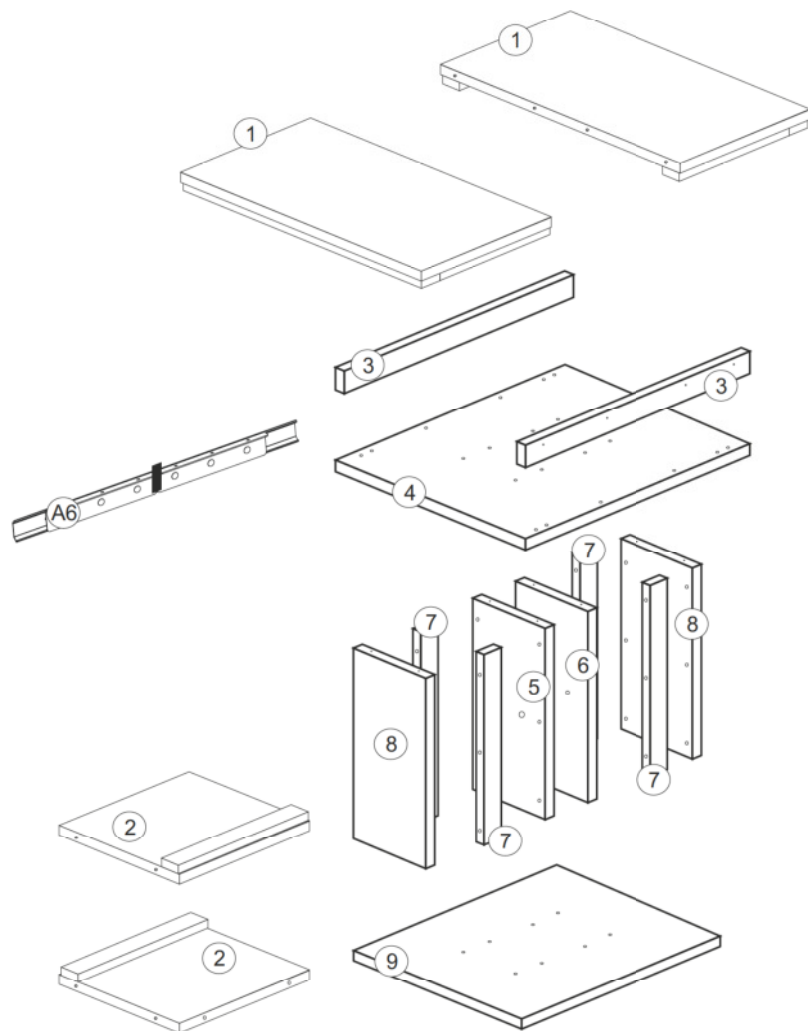

Karla T

HelaTische Möbel Vertriebs GmbH
 Scheidkamp 14 D 32584 Löhne
 service@hela-tische.de

1	1	1000x500x36	x2
1	2	500x500x36	x2
2	3	778x70x18	x2
2	4	780x700x18	x1
1	5	610x350x18	x1
1	6	610x350x18	x1
2	7	610x80x18	x4
2	8	610x350x18	x2
2	9	700x700x18	x1
2	A6	L-750	x2

A	x1	L	$\phi 7 \times 50$ x24	K	$\phi 8 \times 30$ x28	W3	3.5x16 x10	E1	M6 x2
E2	M6 x2	E3	M6x195 x2	U	x4	P.	x2	G	170x45x45 x2
J1	x10	J2	x10	B	x16	C	D=15mm x6	W4	5x13 x24
T	x4								

1

2

3

4

5

6

10

C	A	L
		
D=15mm x6	x1	φ7x50 x8

x8

11

A	L	B
		
x1	φ7x50 x8	x8

x8

12

13

LE TRI + FACILE  
Séparez les éléments avant de trier