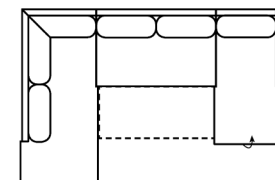

Pozor: veškeré elementy vyžadují šířku dveří min. 85 cm

Split

3FL-OTBKR
(včetně 2 polštářků)

3L-OTTR
(včetně 2 polštářků)

2OTTL-3FBB-OTBKR
(včetně 3 polštářků)

Šířka	-
Výška	91 cm
Hloubka	-
Výška sedáku	48 cm
Hloubka sedáku	-
Plocha lůžka	206 x 128 cm
Celkový rozměr rohu	257 x 168 cm

-	-
91 cm	-
-	-
48 cm	-
-	-
206 x 128 cm	-
257 x 168 cm	-

-	-
91 cm	-
-	-
48 cm	-
-	-
-	-
257 x 168 cm	-

-	-
91 cm	-
-	-
48 cm	-
-	-
281 x 128 cm	-
215 x 336 x 168 cm	-

Skupina VI

Skupina VII

Skupina VIII

2OTTL-3BB-OTTR
(včetně 3 polštářků)

3FL-E-2BKR
(včetně 3 polštářků)

3L-E-2R
(včetně 3 polštářků)

Šířka	-
Výška	91 cm
Hloubka	-
Výška sedáku	48 cm
Hloubka sedáku	-
Plocha lůžka	-
Celkový rozměr rohu	215 x 336 x 168 cm

-	-
91 cm	-
-	-
48 cm	-
-	-
-	-
215 x 336 x 168 cm	-

Šířka	98 cm
Výška	91 cm
Hloubka	215 cm
Výška sedáku	48 cm
Hloubka sedáku	62 cm / 180 cm
Plocha lůžka	-
Celkový rozměr rohu	-

OTTL
Otoman L
(vč. 1 polštářku)

Šířka	95 cm
Výška	91 cm
Hloubka	168 cm
Výška sedáku	48 cm
Hloubka sedáku	131 cm
Plocha lůžka	-
Celkový rozměr rohu	-