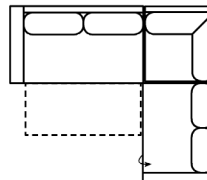

Pozor: veškeré elementy vyžadují šířku dveří min. 85 cm

Split

3FL-OTBKR
(včetně 2 polštářků)

3L-OTTR
(včetně 2 polštářků)

2OTTL-3FBB-OTBKR
(včetně 3 polštářků)

Šířka	-
Výška	91 cm
Hloubka	-
Výška sedáku	48 cm
Hloubka sedáku	-
Plocha lůžka	206 x 128 cm
Celkový rozměr rohu	257 x 168 cm

-	-
91 cm	-
-	-
48 cm	-
-	-
206 x 128 cm	-
257 x 168 cm	-

-	-
91 cm	-
-	-
48 cm	-
-	-
-	-
257 x 168 cm	-

-	-
91 cm	-
-	-
48 cm	-
-	-
281 x 128 cm	-
215 x 336 x 168 cm	-

Skupina VI

Skupina VII

Skupina VIII

2OTTL-3BB-OTTR
(včetně 3 polštářků)

3FL-E-2BKR
(včetně 3 polštářků)

3L-E-2R
(včetně 3 polštářků)

Šířka	-
Výška	91 cm
Hloubka	-
Výška sedáku	48 cm
Hloubka sedáku	-
Plocha lůžka	-
Celkový rozměr rohu	215 x 336 x 168 cm

-	-
91 cm	-
-	-
48 cm	-
-	-
-	-
215 x 336 x 168 cm	-

Šířka	98 cm
Výška	91 cm
Hloubka	215 cm
Výška sedáku	48 cm
Hloubka sedáku	62 cm / 180 cm
Plocha lůžka	-
Celkový rozměr rohu	-

OTTL
Otoman L
(vč. 1 polštářku)

Šířka	95 cm
Výška	91 cm
Hloubka	168 cm
Výška sedáku	48 cm
Hloubka sedáku	131 cm
Plocha lůžka	-
Celkový rozměr rohu	-