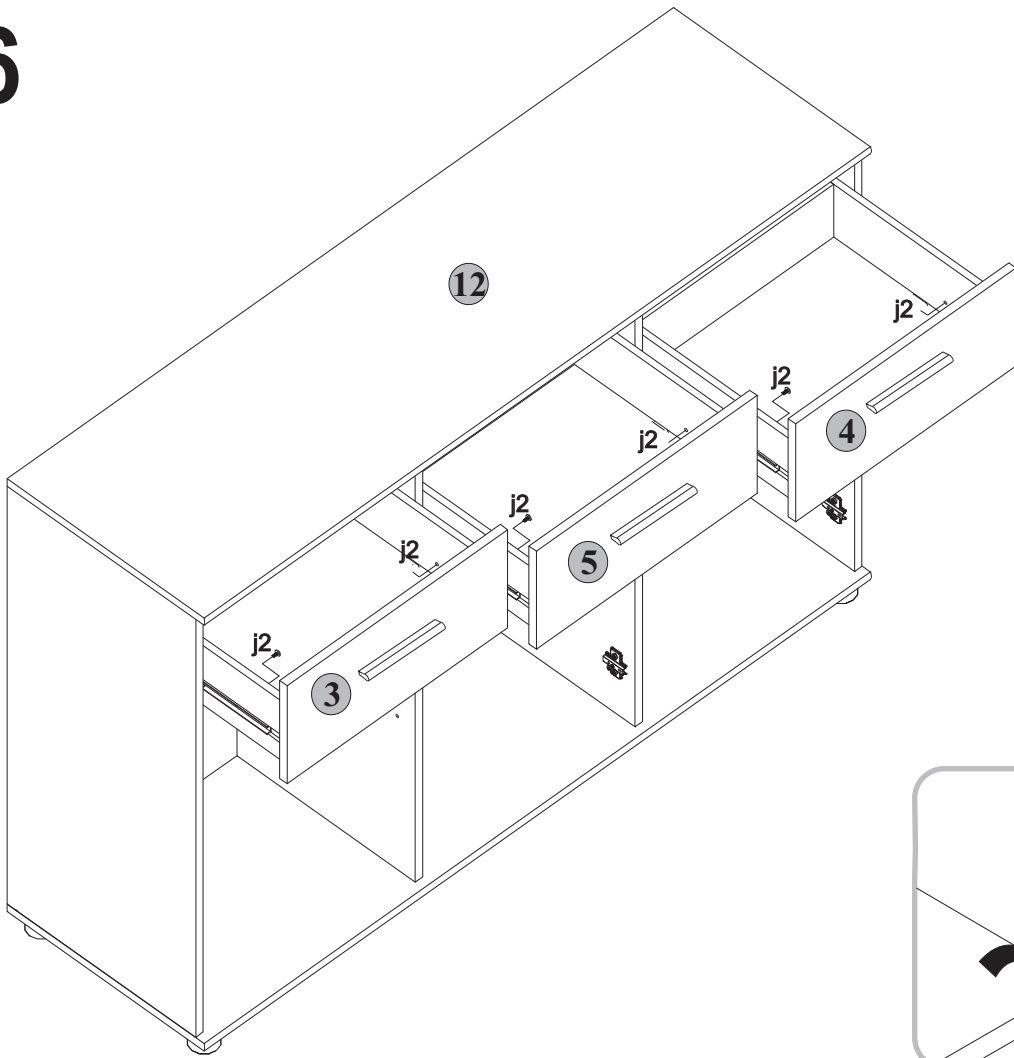

SAVINA Kommode 3-trg.

38-703-FP-9

NR	DIM	QTE	COLLI
1	325 x 120 x 12	3	1/2
2	325 x 120 x 12	3	1/2
3	441 x 198 x 15	3	2/2
6	636 x 441 x 15	1	1/2
7	636 x 441 x 15	2	1/2
8	845 x 381 x 15	1	2/2
9	845 x 381 x 15	1	2/2
10	845 x 361 x 15	1	1/2
11	845 x 361 x 15	1	1/2
12	1348 x 400 x 22	1	2/2
13	1348 x 400 x 22	1	2/2
14	1384 x 400 x 22	3	1/2
15	397 x 120 x 15	3	1/2
16	408 x 324 x 3	3	1/2
17	859 x 443 x 3	3	1/2

2

3x

3

4

5

6

7

8