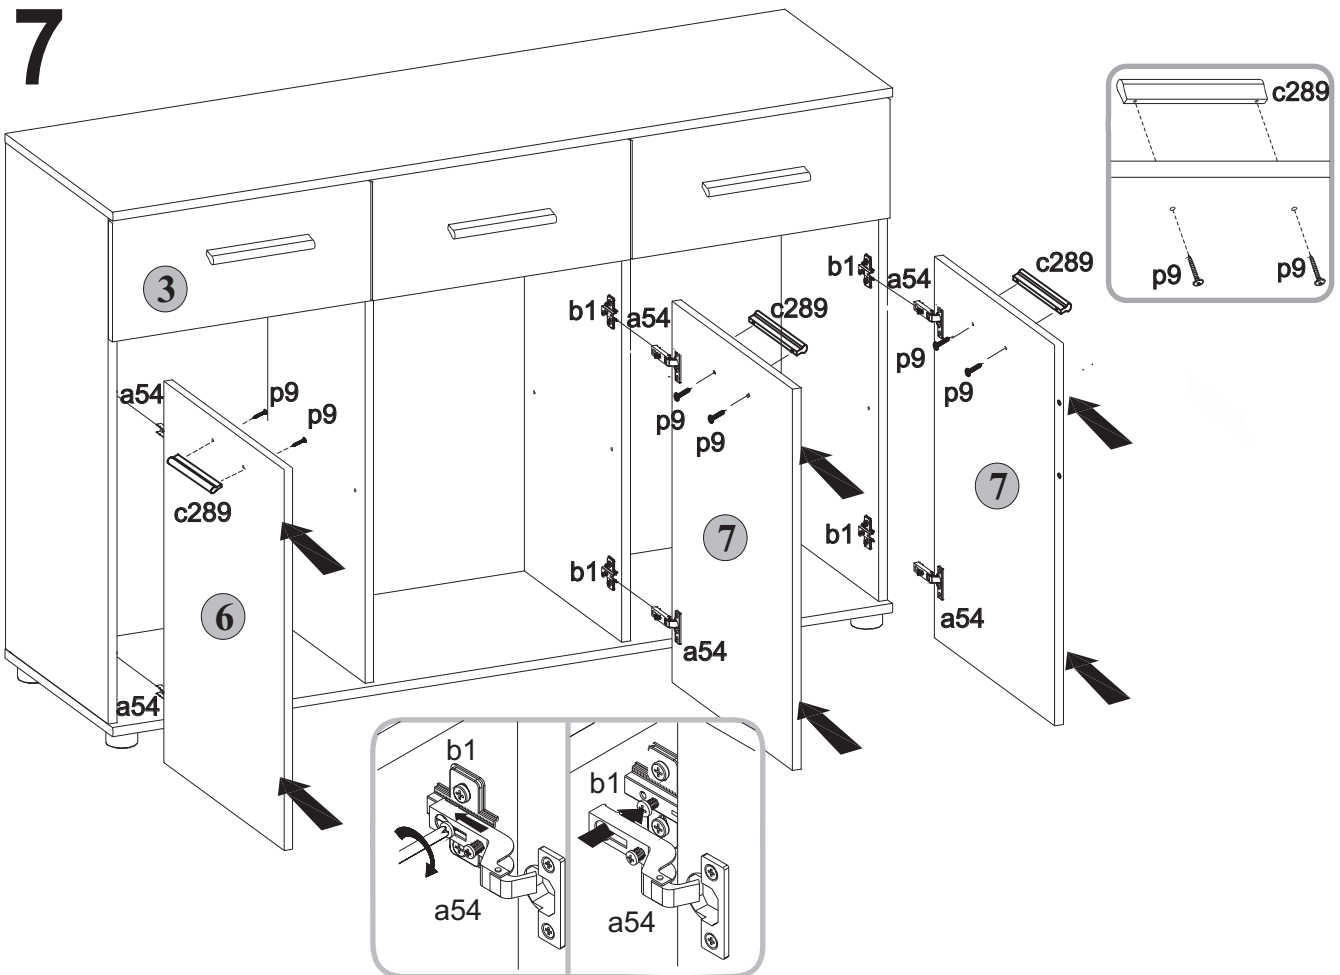

SAVINA Kommode 3-trg.

38-703-FP-9

NR	DIM	QTE	COLLI
1	325 x 120 x 12	3	1/2
2	325 x 120 x 12	3	1/2
3	441 x 198 x 15	3	2/2
6	636 x 441 x 15	1	1/2
7	636 x 441 x 15	2	1/2
8	845 x 381 x 15	1	2/2
9	845 x 381 x 15	1	2/2
10	845 x 361 x 15	1	1/2
11	845 x 361 x 15	1	1/2
12	1348 x 400 x 22	1	2/2
13	1348 x 400 x 22	1	2/2
14	1384 x 400 x 22	3	1/2
15	397 x 120 x 15	3	1/2
16	408 x 324 x 3	3	1/2
17	859 x 443 x 3	3	1/2

2

3x

3

4

5

6

7

8