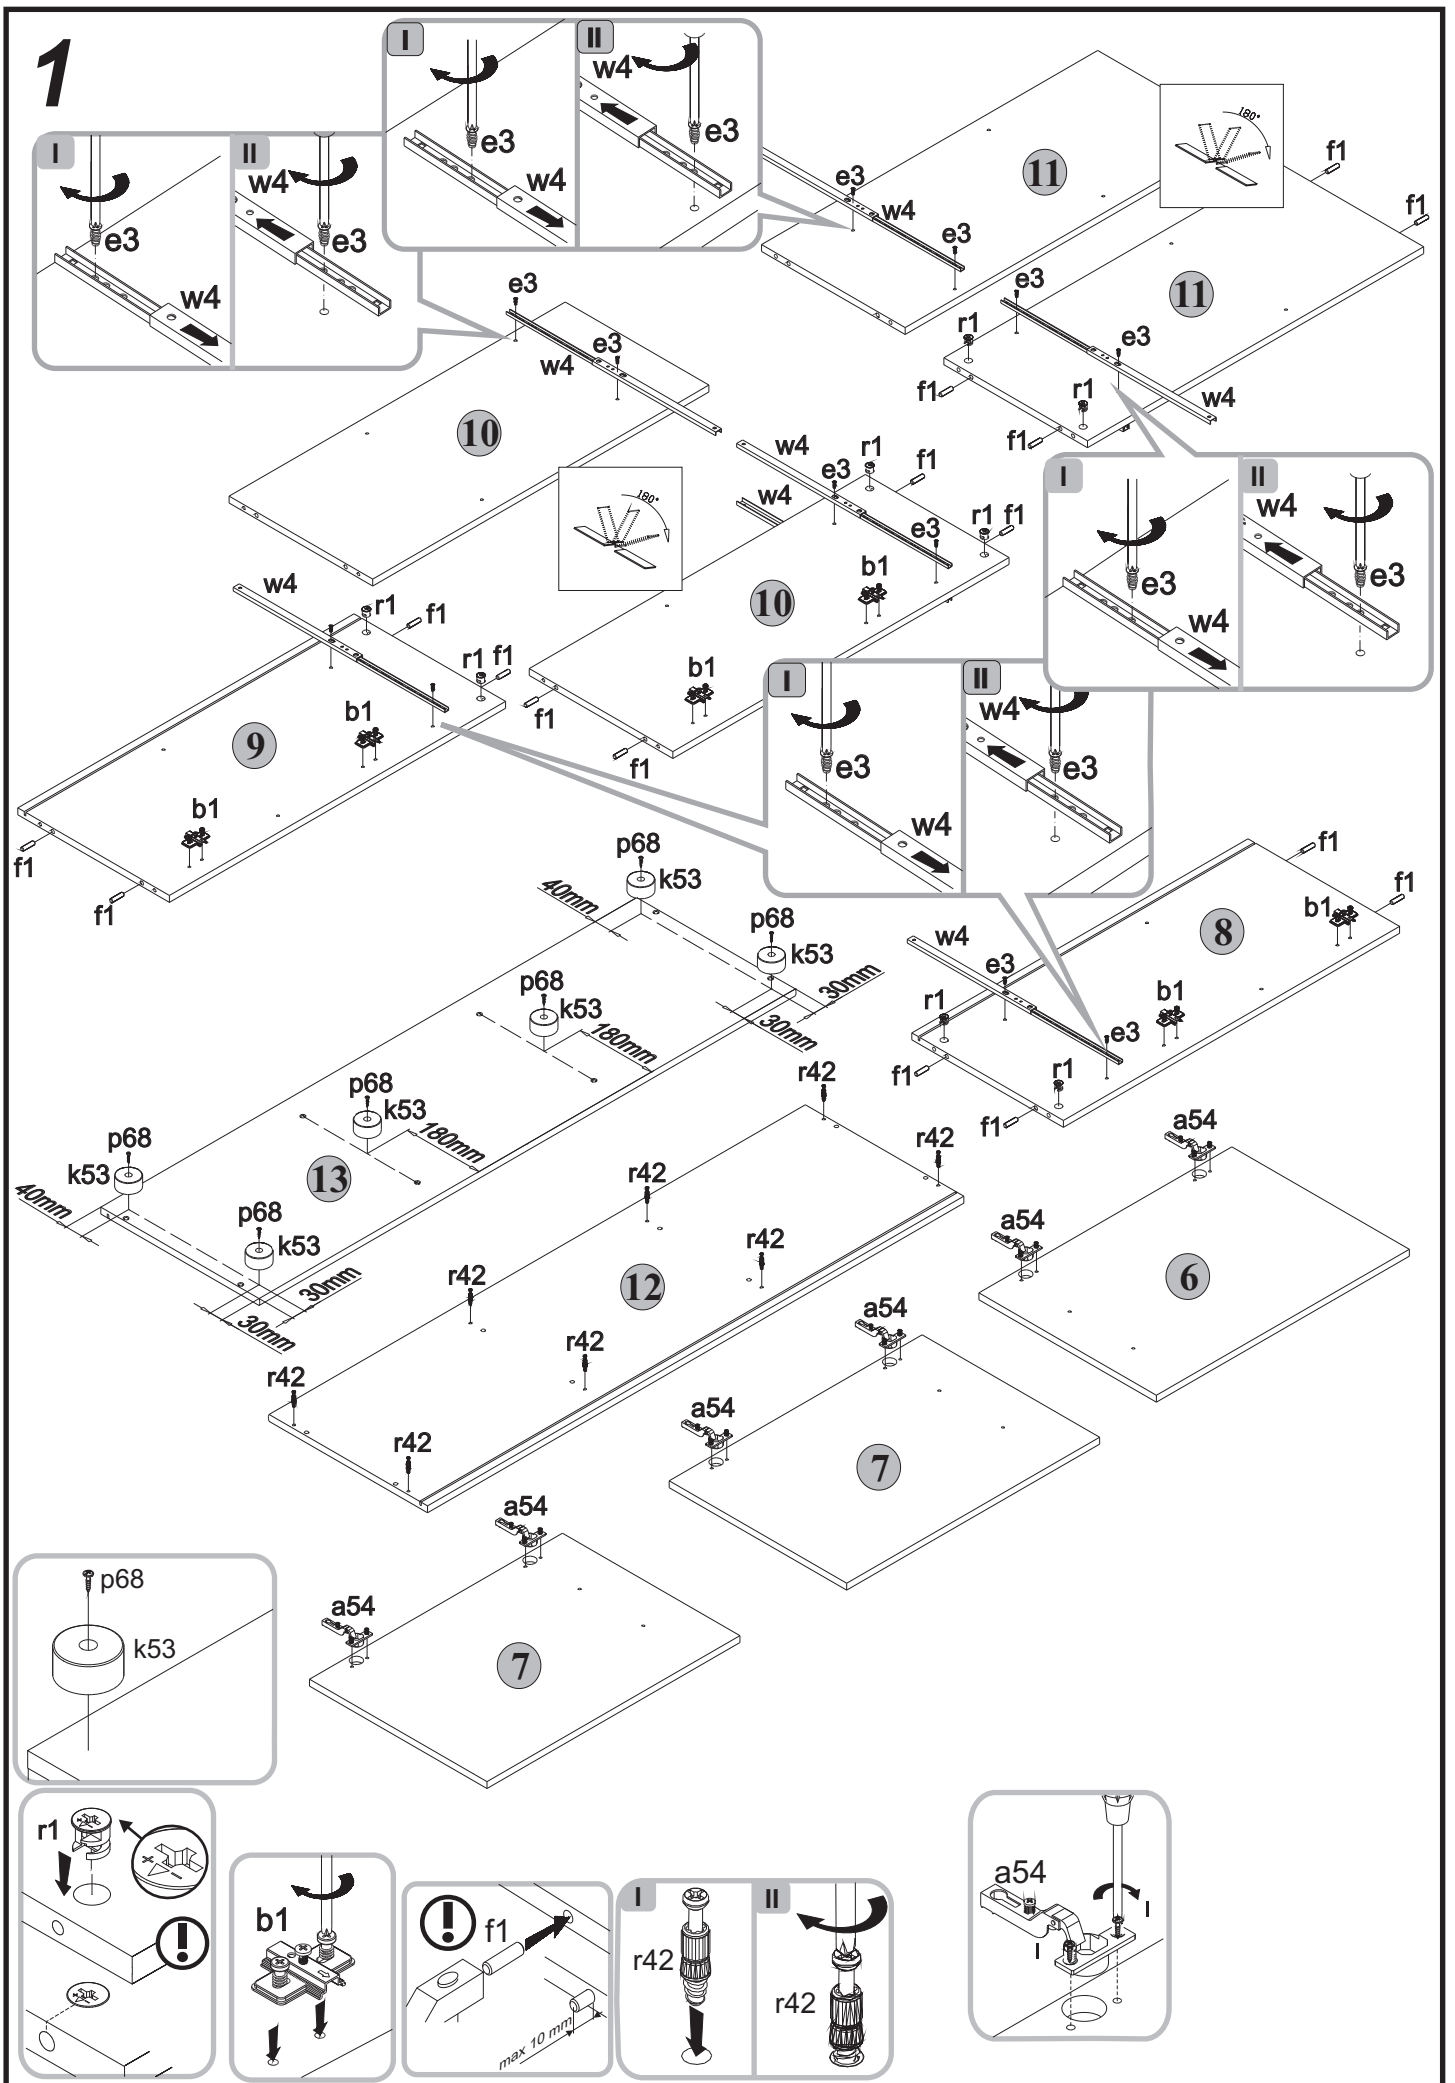

SAVINA Kommode 3-trg.

38-703-FP-9

NR	DIM	QTE	COLLI
1	325 x 120 x 12	3	1/2
2	325 x 120 x 12	3	1/2
3	441 x 198 x 15	3	2/2
6	636 x 441 x 15	1	1/2
7	636 x 441 x 15	2	1/2
8	845 x 381 x 15	1	2/2
9	845 x 381 x 15	1	2/2
10	845 x 361 x 15	1	1/2
11	845 x 361 x 15	1	1/2
12	1348 x 400 x 22	1	2/2
13	1348 x 400 x 22	1	2/2
14	1384 x 400 x 22	3	1/2
15	397 x 120 x 15	3	1/2
16	408 x 324 x 3	3	1/2
17	859 x 443 x 3	3	1/2

x6 c289	x12 4,0x25 p9	12x φ5x17 mm d1	8x φ7x50 mm e1	12x φ6x13 mm e3	x40 φ8x30 mm f1	x20 3,5x15 I	x6 K8 a54	6x b1
10x 20x13x3,51mm n108	10x φ2,9x16 mm p55	6x 4,0x25 p68	8x φ15x12mm #16 r1	8x r16	6x 246mm w4	6x M4x9 mm j2	6x φ 45x15 k53	10x l2
						1x y1	1x z1	Z x2

2

3x

3

4

5

6

7

8