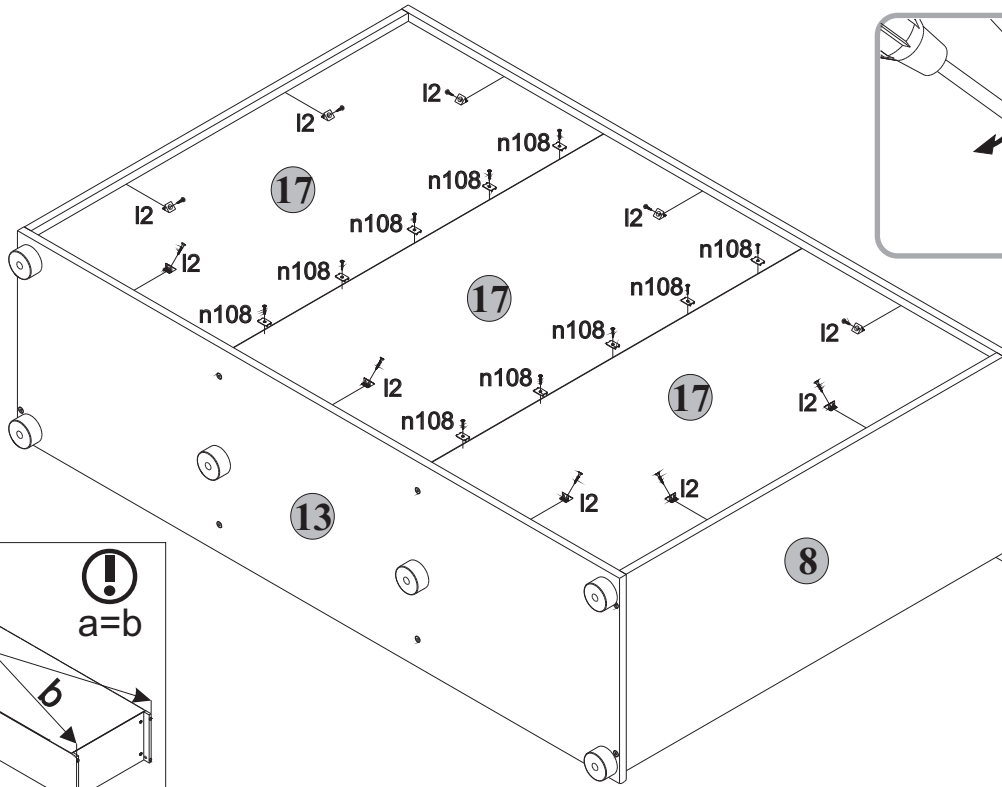

SAVINA Kommode 3-trg.

38-703-FP-9

NR	DIM	QTE	COLLI
1	325 x 120 x 12	3	1/2
2	325 x 120 x 12	3	1/2
3	441 x 198 x 15	3	2/2
6	636 x 441 x 15	1	1/2
7	636 x 441 x 15	2	1/2
8	845 x 381 x 15	1	2/2
9	845 x 381 x 15	1	2/2
10	845 x 361 x 15	1	1/2
11	845 x 361 x 15	1	1/2
12	1348 x 400 x 22	1	2/2
13	1348 x 400 x 22	1	2/2
14	1384 x 400 x 22	3	1/2
15	397 x 120 x 15	3	1/2
16	408 x 324 x 3	3	1/2
17	859 x 443 x 3	3	1/2

2

3x

3

4

5

6

7

8