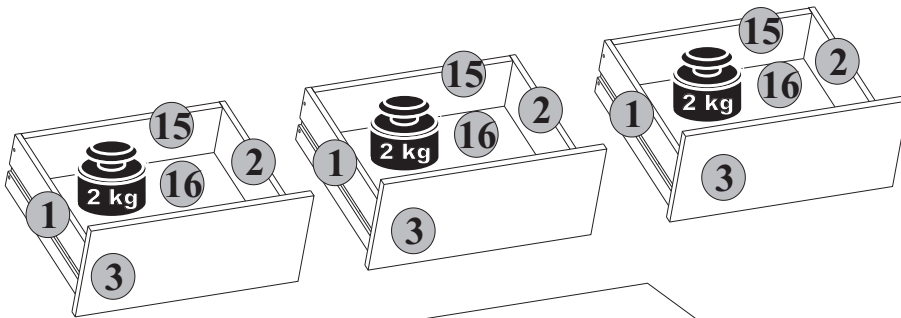

SAVINA Kommode 3-trg.

38-703-FP-9

NR	DIM	QTE	COLLI
1	325 x 120 x 12	3	1/2
2	325 x 120 x 12	3	1/2
3	441 x 198 x 15	3	2/2
6	636 x 441 x 15	1	1/2
7	636 x 441 x 15	2	1/2
8	845 x 381 x 15	1	2/2
9	845 x 381 x 15	1	2/2
10	845 x 361 x 15	1	1/2
11	845 x 361 x 15	1	1/2
12	1348 x 400 x 22	1	2/2
13	1348 x 400 x 22	1	2/2
14	1384 x 400 x 22	3	1/2
15	397 x 120 x 15	3	1/2
16	408 x 324 x 3	3	1/2
17	859 x 443 x 3	3	1/2