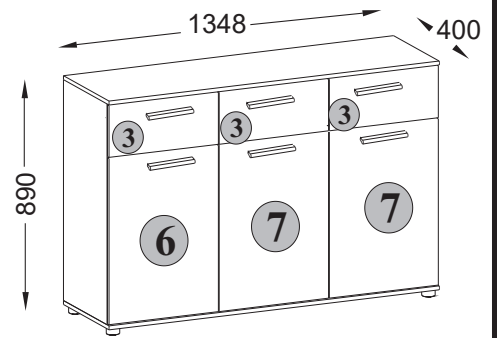

SAVINA Kommode 3-trg.

38-703-FP-9

NR	DIM	QTE	COLLI
1	325 x 120 x 12	3	1/2
2	325 x 120 x 12	3	1/2
3	441 x 198 x 15	3	2/2
6	636 x 441 x 15	1	1/2
7	636 x 441 x 15	2	1/2
8	845 x 381 x 15	1	2/2
9	845 x 381 x 15	1	2/2
10	845 x 361 x 15	1	1/2
11	845 x 361 x 15	1	1/2
12	1348 x 400 x 22	1	2/2
13	1348 x 400 x 22	1	2/2
14	1384 x 400 x 22	3	1/2
15	397 x 120 x 15	3	1/2
16	408 x 324 x 3	3	1/2
17	859 x 443 x 3	3	1/2

x6 c289	x12 4,0x25 p9	12x φ5x17 mm d1	8x φ7x50 mm e1	12x φ6x13 mm e3	x40 φ8x30 mm f1	x20 3,5x15 I	x6 K8 a54	6x b1
10x 20x13x3,51mm n108	10x φ2,9x16 mm p55	6x 4,0x25 p68	8x φ15x12mm #16 r1	8x r16	6x 246mm w4	6x M4x9 mm j2	6x φ 45x15 k53	10x l2
						1x y1	1x z1	Z x2