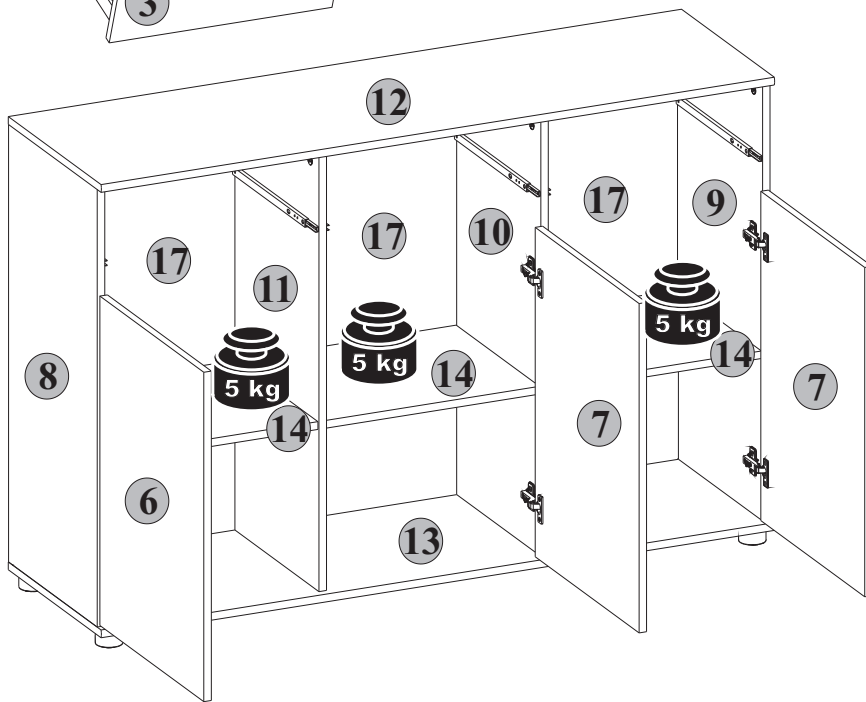

SAVINA Kommode 3-trg.

38-703-FP-9

NR	DIM	QTE	COLLI
1	325 x 120 x 12	3	1/2
2	325 x 120 x 12	3	1/2
3	441 x 198 x 15	3	2/2
6	636 x 441 x 15	1	1/2
7	636 x 441 x 15	2	1/2
8	845 x 381 x 15	1	2/2
9	845 x 381 x 15	1	2/2
10	845 x 361 x 15	1	1/2
11	845 x 361 x 15	1	1/2
12	1348 x 400 x 22	1	2/2
13	1348 x 400 x 22	1	2/2
14	1384 x 400 x 22	3	1/2
15	397 x 120 x 15	3	1/2
16	408 x 324 x 3	3	1/2
17	859 x 443 x 3	3	1/2