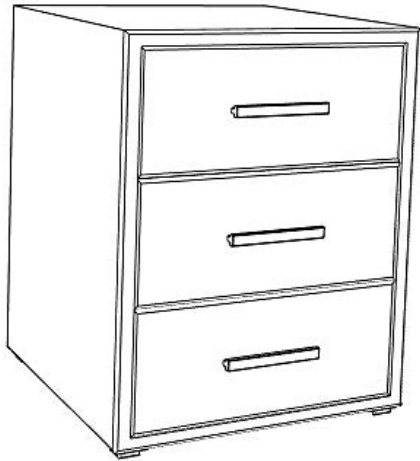

Nachttisch Reve

HDPE

LDPE

20062024

1