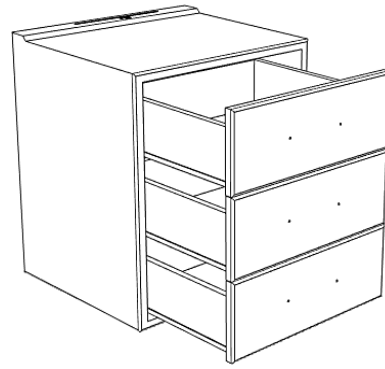

Nachttisch Reve

HDPE

LDPE

20062024

1