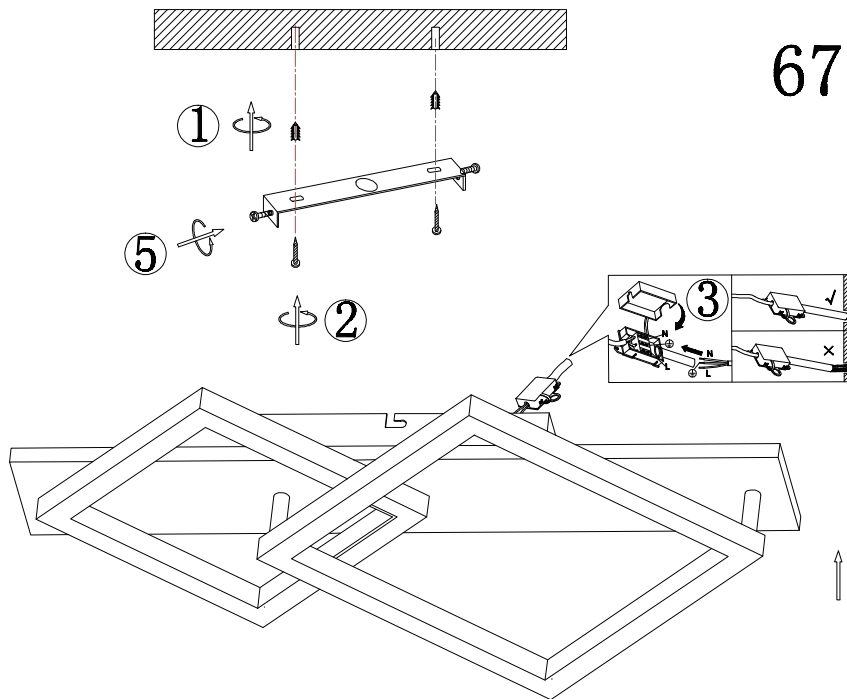

## 67294D1

B

1x MAX 18W LED DC 96V  
220-240V~ 50/60Hz

GLOBO Handels GmbH  
Gewerbestrasse 3  
A-9184 Sankt Peter  
Austria