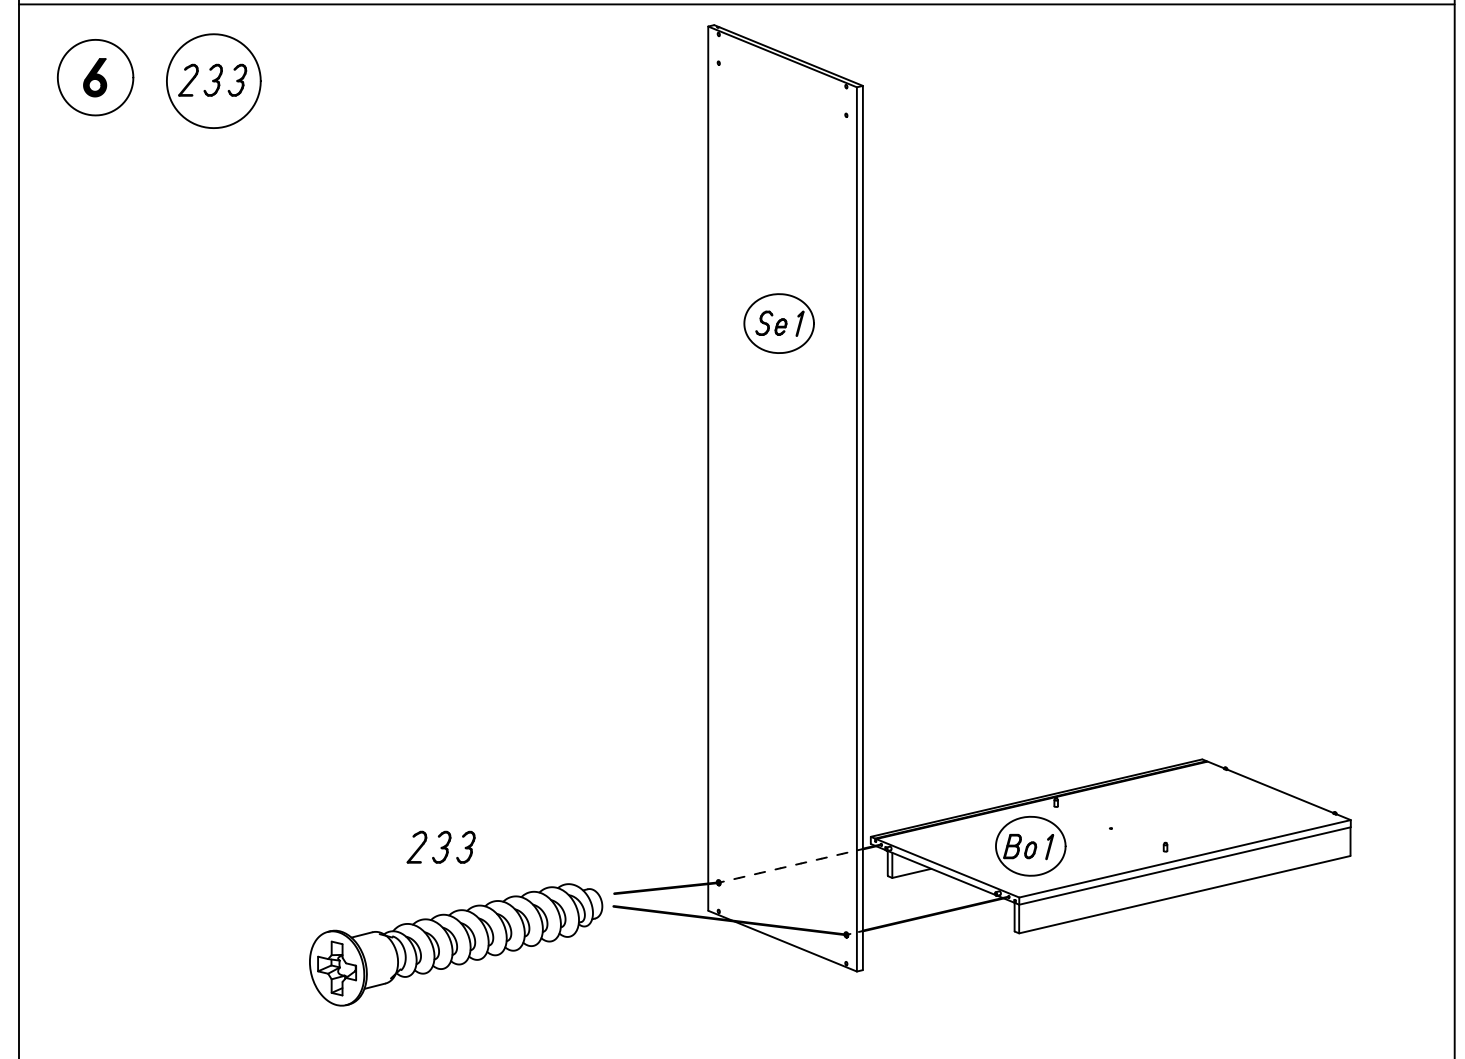

1.

M1805_02

rauch

ø5mm

ABD-FOLIE
147x46

52cm

2.

7.