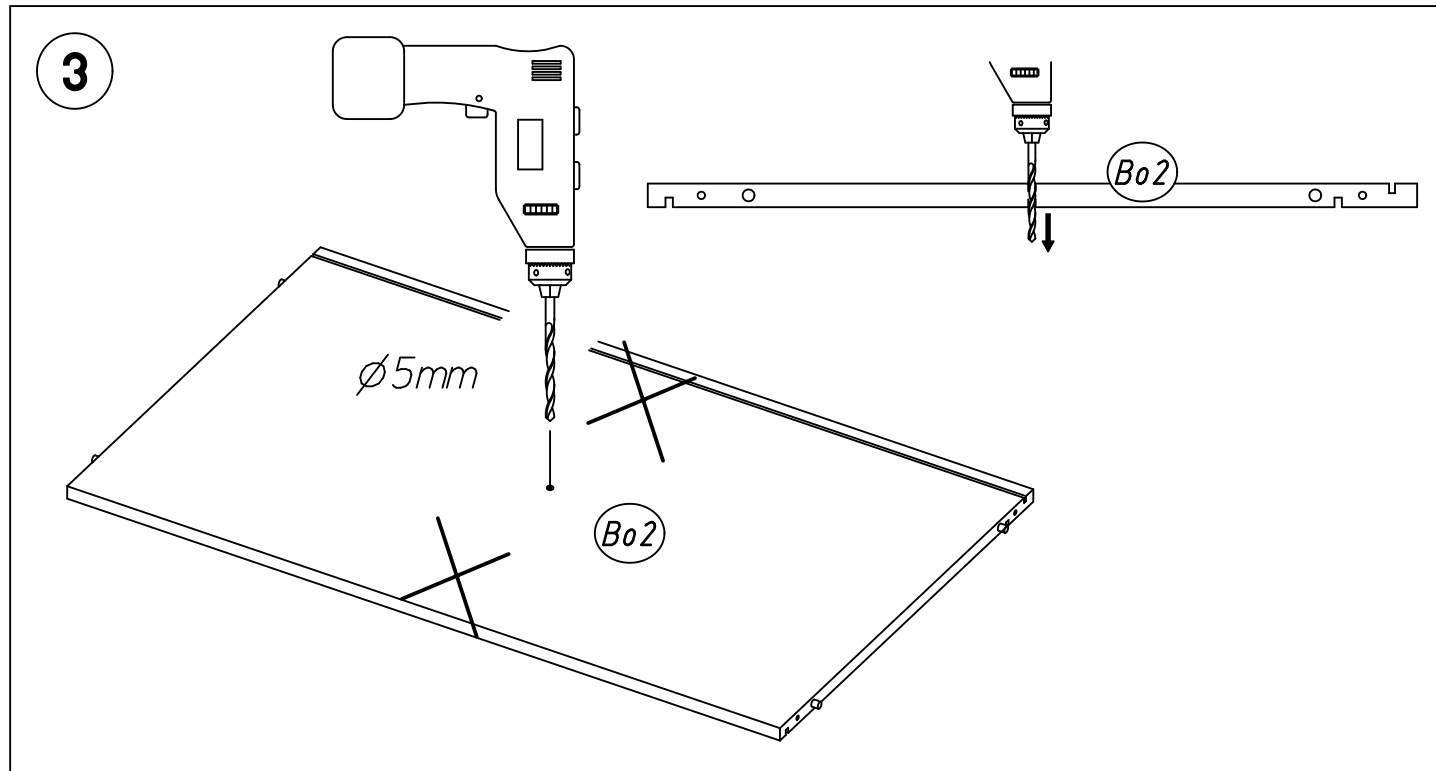

1.

M1805_02

rauch

ø5mm

ABD-FOLIE
147x46

52cm

2.

7.

12

ABD-FOLIE
147x46

23