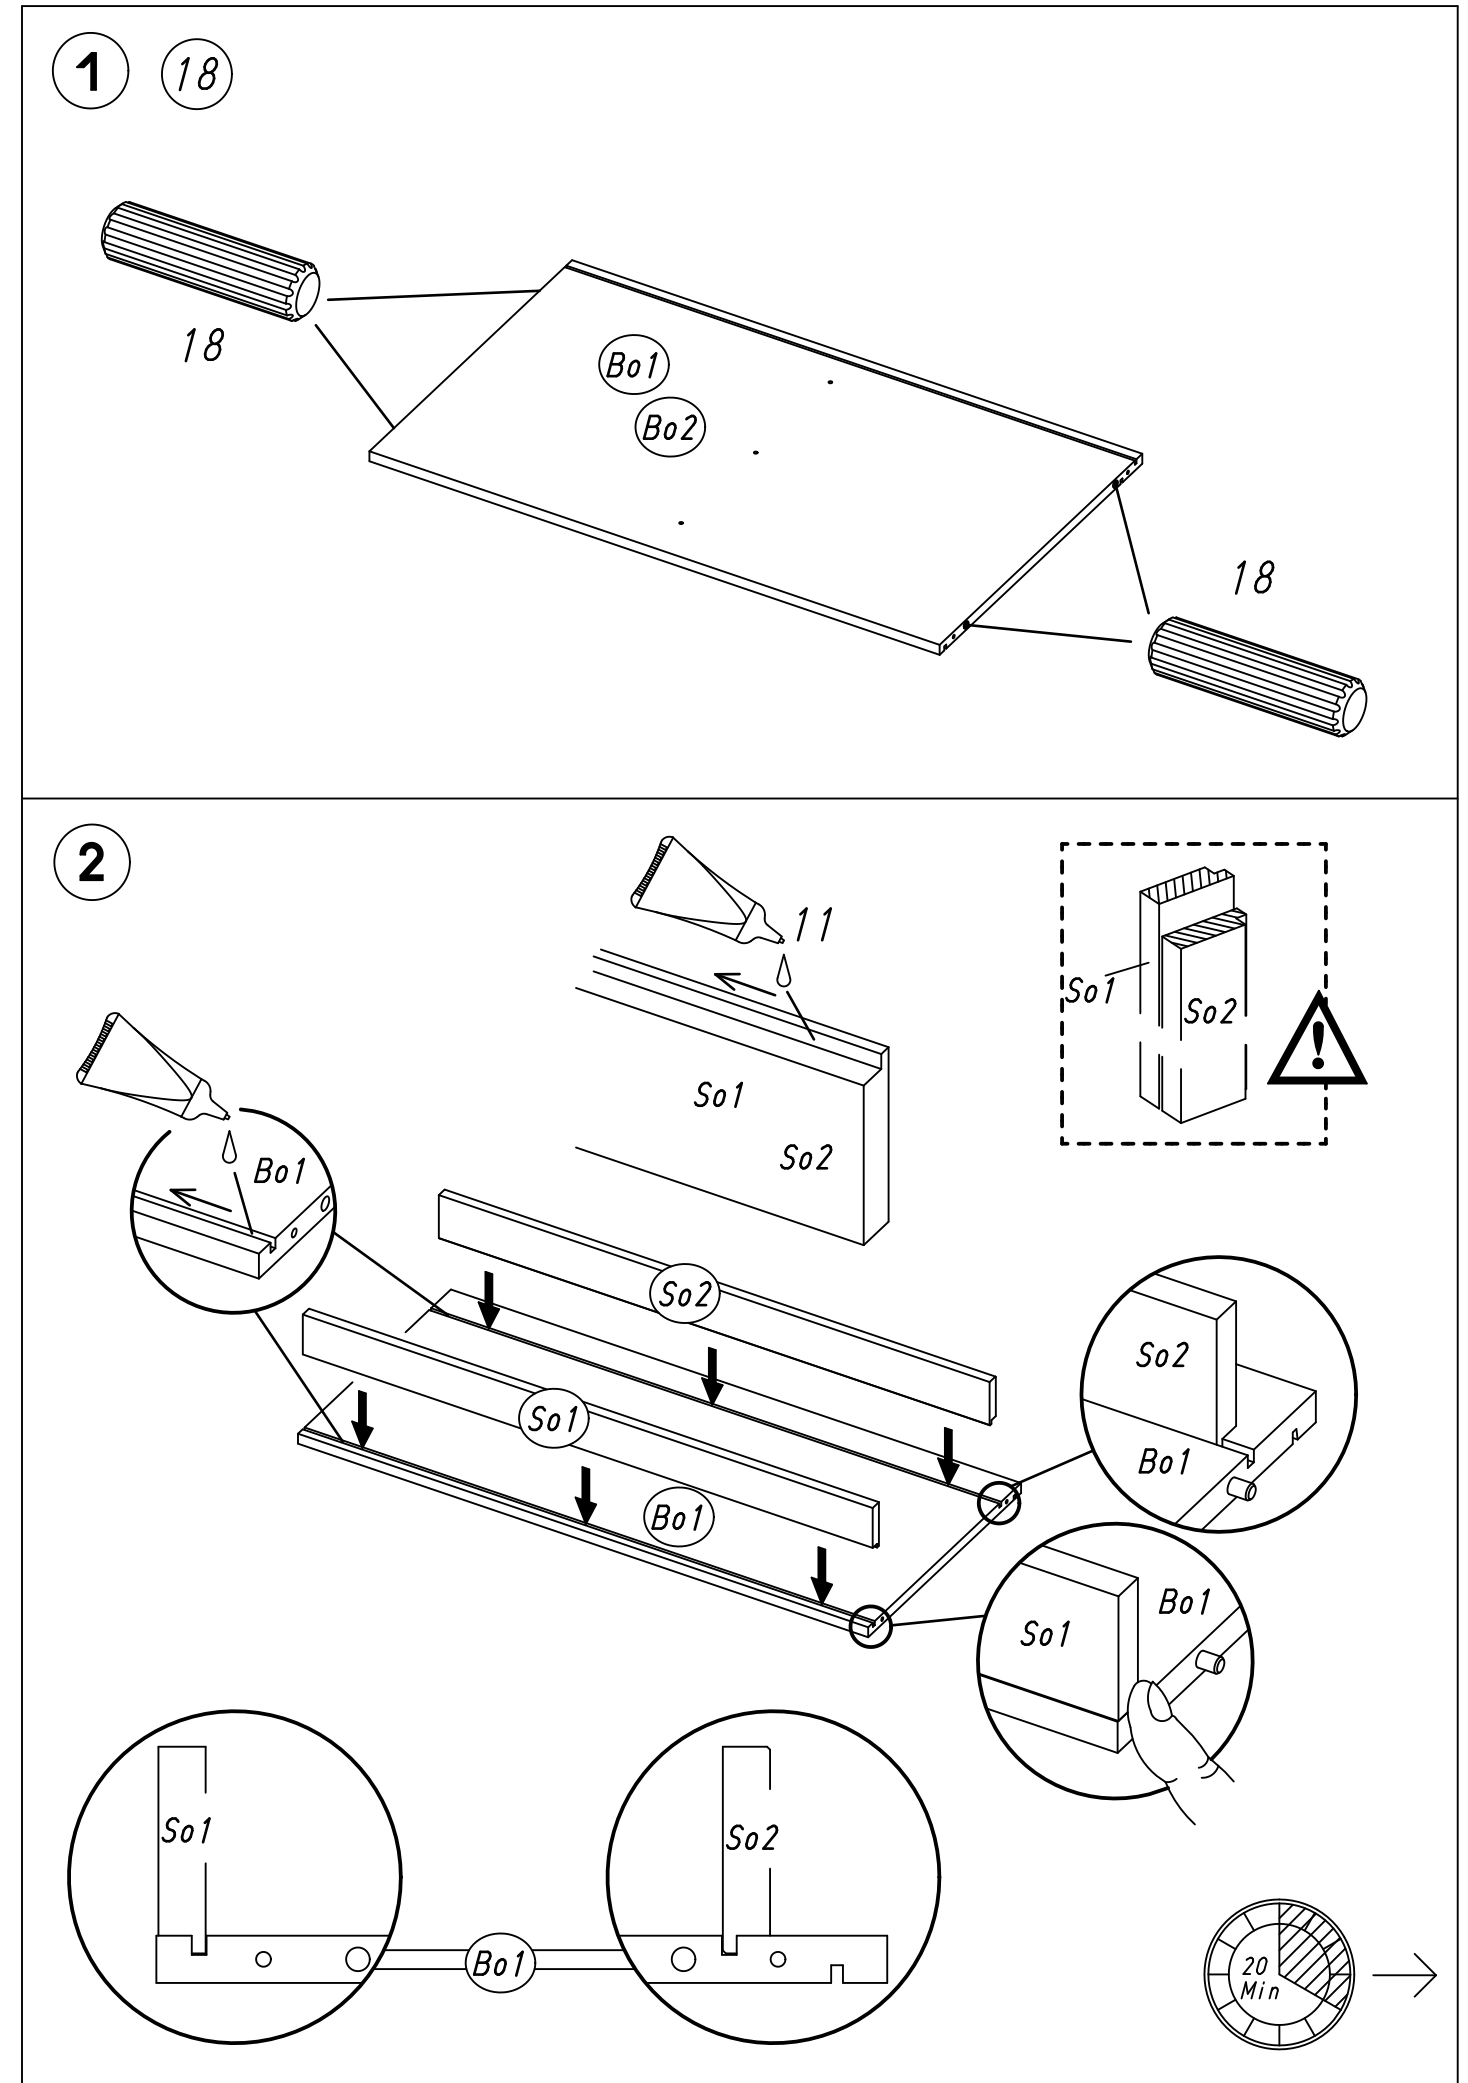

1.

M1805_02

rauch

ø5mm

ABD-FOLIE
147x46

52cm

2.

7.