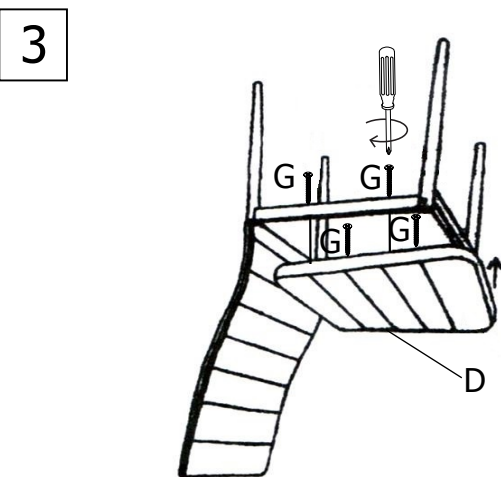

ASKO nábytek, spol. s r.o.
 Nákupní 444/6
 102 00 Praha 10 - Štěrboholy
 E-mail: servis.cz@asko.net
 servis.sk@asko.net
 Art No. 1006968/01
 Batch no. 6482502

A 1x

B-1 1x

B-2 1x

C 1x

D 1x

E 2x  6*40mm

F 4x  6*13mm

G 4x  4*45mm

H 1x  4mm

General Care :

*For cleaning wipe the surface with a damp (not wet) cloth or sponge or wipe dry with a clean lint free cotton cloth.

Pokyny k ošetrovaniu:

*K čišteniu používajte vlhký hadřík nebo houbu, nebo ho otřete suchým nechlupatým bavlněným hadříkem.