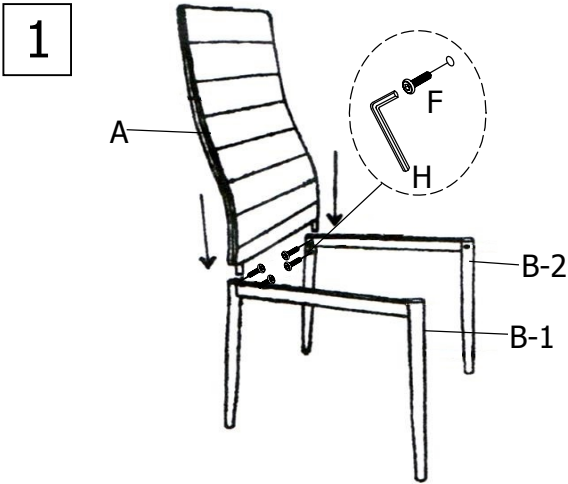

ASKO nábytek, spol. s r.o.
 Nákupní 444/6
 102 00 Praha 10 - Štěrboholy
 E-mail: servis.cz@asko.net
 servis.sk@asko.net
 Art No. 1006968/01
 Batch no. 6482502

A 1x

B-1 1x

B-2 1x

C 1x

D 1x

E 2x  6*40mm

F 4x  6*13mm

G 4x  4*45mm

H 1x  4mm

General Care :

*For cleaning wipe the surface with a damp (not wet) cloth or sponge or wipe dry with a clean lint free cotton cloth.

Pokyny k ošetrovaniu:

*K čišteniu používajte vlhký hadřík nebo houbu, nebo ho otřete suchým nechlupatým bavlněným hadříkem.