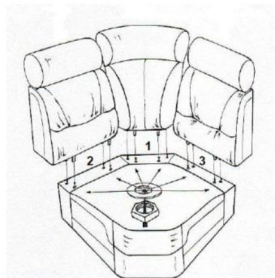

Funkce Relax

**Typ 0005**

Úložný prostor  
u longchair

**Typ 0008**

Úložný prostor  
u 2-sedáku

**Typ 0008**

Úložný prostor  
u taburetu

**Typ 0008**

*\*příčné lůžko ve spojení s longchair*

*\*\*zásuvka pouze ve spojení s výklopným stolem*

Rozmontovatelný roh:  
Trapézový roh

**Typ 0105**

Rozmontovatelný roh:  
Trapézový roh s funkcí Relax

**Typ 0105**

Rozmontovatelný roh:  
Kulatý roh