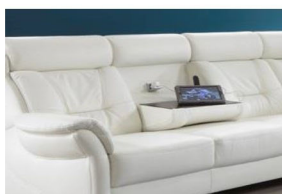

Výklopný stole
(pouze uprostřed 3-sedáku)

Typ 0100