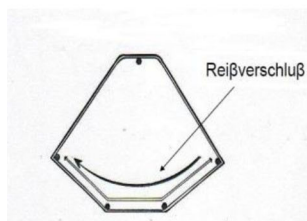

*\*příčné lůžko ve spojení s longchair*

*\*\*zásuvka pouze ve spojení s výklopným stolem*

Rozmontovatelný roh:  
Trapézový roh

**Typ 0105**

Rozmontovatelný roh:  
Trapézový roh s funkcí Relax

**Typ 0105**

Rozmontovatelný roh:  
Kulatý roh