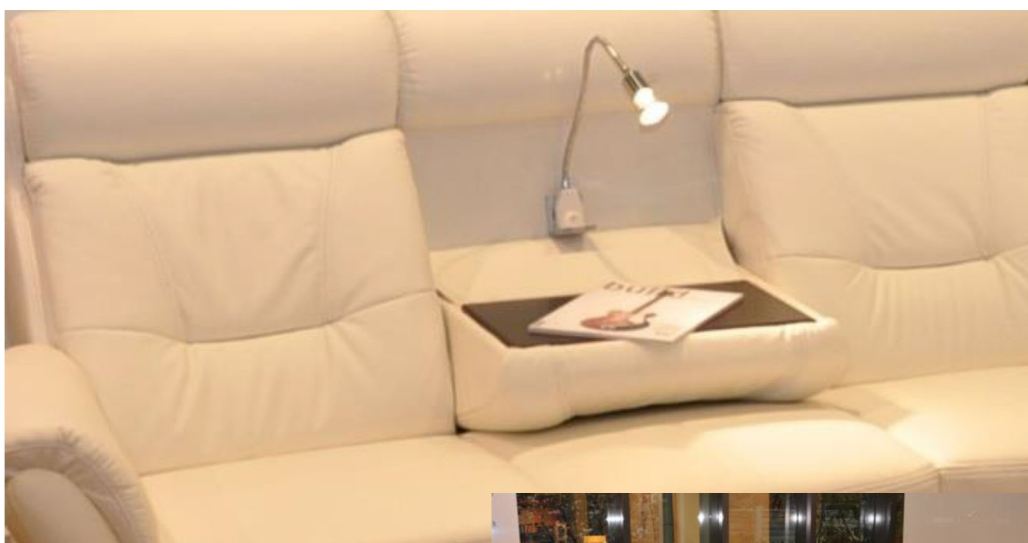

Funkce odkládacího stolku za příplatek - umístění uprostřed každého trojsedáku.

Možnost doplnění o zásuvku umístěnou za odkládacím stolkem.