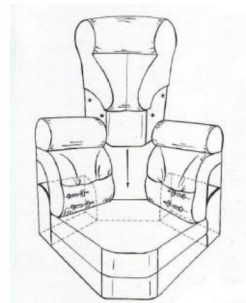

**Funkce odkládacího stolku za příplatek - umístění uprostřed každého trojsedáku.**

**Možnost doplnění o zásuvku umístěnou za odkládacím stolkem.**

			
Popis:	<b>3 + 2 + 1</b>	<b>3 + 2</b>	<b>3 + 1 + 1</b>
Š/V/H:	_____	_____	_____
Hloubka sedu:	55	55	55
Výška sedu:	45	45	45
látka Altara			
skupina B1 (PG 02)			
skupina B2 (PG 03)			
skupina C (PG 04)			
skupina D (PG 05)			
skupina E (PG 06)			
skupina F (PG 07)			
skupina I (PG 12)			
pravá kůže Punch			
pravá kůže LL Duca			
pravá kůže Rancho, LL Dolcia			
pravá kůže 93			
pravá kůže LL Nubia, LL Evita			
pravá kůže LL Eleganzia, Reno			
<b>Příplatkové funkce - viz ceník jednotlivých elementů dále.</b>			

Funkce Relax

**Typ 0005**

Úložný prostor  
u longchair

**Typ 0008**

Úložný prostor  
u 2-sedáku

**Typ 0008**

Úložný prostor  
u taburetu

**Typ 0008**

*\*příčné lůžko ve spojení s longchair*

*\*\*zásuvka pouze ve spojení s výklopným stolem*

Rozmontovatelný roh:  
Trapézový roh

**Typ 0105**

Rozmontovatelný roh:  
Trapézový roh s funkcí Relax

**Typ 0105**

Rozmontovatelný roh:  
Kulatý roh