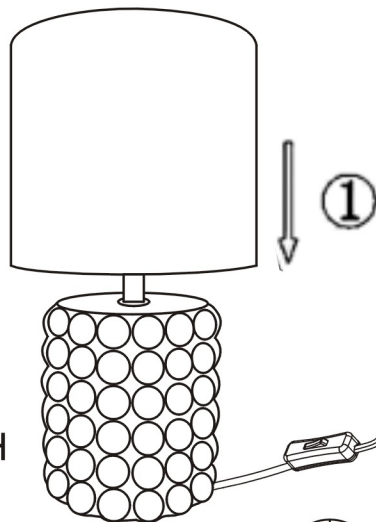

21x14.7cm

1x MAX 40W E14
230V~ 50Hz

GLOBO Handels GmbH
Gewerbestr. 3
A-9184 Sankt Peter
AUSTRIA

GLOBO

LIGHTING

www.globo-lighting.com

21626C 21626