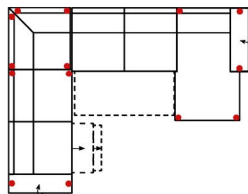

3MAL-E-3FBB-10TTR
(včetně 4 polštářků)

Šířka	-
Výška	94 cm
Hloubka	-
Výška sedáku	47 cm
Hloubka sedáku	-
Plocha lůžka	268 x 120 cm
Celkový rozměr rohu	272 x 350 x 165 cm

Skupina VI

Skupina VII

Skupina VIII