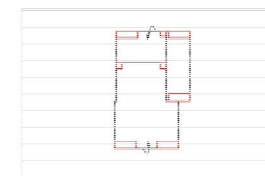

Pozor: veškeré elementy vyžadují šířku dveří min. 85 cm

OTBKR
Otoman L s úl.prostorem
(vč. 1 polštářku)

Šířka	126 cm
Výška	85/100 cm
Hloubka	105 cm
Výška sedáku	44 cm
Hloubka sedáku	56 cm
Plocha lůžka	-
Celkový rozměr rohu	-

Skupina VI

Skupina VII

Skupina VIII

1OTTL
Otoman L
(vč. 1 polštářku)

Šířka	112 cm
Výška	85/100 cm
Hloubka	174 cm
Výška sedáku	44 cm
Hloubka sedáku	124 cm
Plocha lůžka	-
Celkový rozměr rohu	-

1OTTR
Otoman R
(vč. 1 polštářku)

Šířka	112 cm
Výška	85/100 cm
Hloubka	174 cm
Výška sedáku	44 cm
Hloubka sedáku	124 cm
Plocha lůžka	-
Celkový rozměr rohu	-

1OTBKL
Otoman L s úl.prostorem
(vč. 1 polštářku)

Šířka	112 cm
Výška	85/100 cm
Hloubka	174 cm
Výška sedáku	44 cm
Hloubka sedáku	124 cm
Plocha lůžka	-
Celkový rozměr rohu	-

1OTBKR
Otoman R s úl.prostorem
(vč. 1 polštářku)

Šířka	112 cm
Výška	85/100 cm
Hloubka	174 cm
Výška sedáku	44 cm
Hloubka sedáku	124 cm
Plocha lůžka	-
Celkový rozměr rohu	-

2OTTL
Otoman dvoused L
(vč. 1 polštářku)