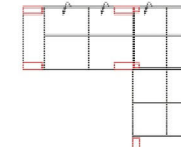

-	-
85/100 cm	-
-	-
44 cm	-
-	-
256 x 122 cm	-
174 x 360 x 225 cm	-

-	-
85/100 cm	-
-	-
44 cm	-
-	-
-	-
174 x 360 x 225 cm	-

-	-
85/100 cm	-
-	-
44 cm	-
-	-
200 x 122 cm	-
287 x 229 cm	-

Skupina VI

Skupina VII

Skupina VIII

3L-E-OTTR
(včetně 3 polštářků)

3FL-E-2BKR
(včetně 3 polštářků)

3L-E-2R
(včetně 3 polštářků)

Šířka	-
Výška	85/100 cm
Hloubka	-
Výška sedáku	44 cm
Hloubka sedáku	-
Plocha lůžka	-
Celkový rozměr rohu	287 x 229 cm

-	-
85/100 cm	-
-	-
44 cm	-
-	-
-	-
287 x 229 cm	-

-	-
85/100 cm	-
-	-
44 cm	-
-	-
200 x 122 cm	-
287 x 250 cm	-

-	-
85/100 cm	-
-	-
44 cm	-
-	-
-	-
287 x 250 cm	-

Skupina VI

Skupina VII

Skupina VIII

Pozor: veškeré elementy vyžadují šířku dveří min. 85 cm

3BB
3-sedák
bez područek
(vč. 1 polštářku)

Šířka	218 cm
Výška	85/100 cm
Hloubka	105 cm
Výška sedáku	44 cm
Hloubka sedáku	56 cm
Plocha lůžka	-
Celkový rozměr rohu	-

Šířka	184 cm
Výška	85/100 cm
Hloubka	105 cm
Výška sedáku	44 cm
Hloubka sedáku	56 cm
Plocha lůžka	-
Celkový rozměr rohu	-