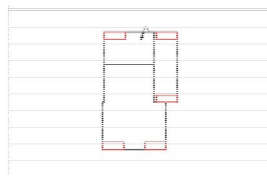

Pozor: veškeré elementy vyžadují šířku dveří min. 85 cm

OTBKR
Otoman L s úl.prostorem
(vč. 1 polštářku)

Šířka	126 cm
Výška	85/100 cm
Hloubka	105 cm
Výška sedáku	44 cm
Hloubka sedáku	56 cm
Plocha lůžka	-
Celkový rozměr rohu	-

Skupina VI

Skupina VII

Skupina VIII

1OTTL
Otoman L
(vč. 1 polštářku)

Šířka	112 cm
Výška	85/100 cm
Hloubka	174 cm
Výška sedáku	44 cm
Hloubka sedáku	124 cm
Plocha lůžka	-
Celkový rozměr rohu	-

1OTTR
Otoman R
(vč. 1 polštářku)

Šířka	112 cm
Výška	85/100 cm
Hloubka	174 cm
Výška sedáku	44 cm
Hloubka sedáku	124 cm
Plocha lůžka	-
Celkový rozměr rohu	-

1OTBKL
Otoman L s úl.prostorem
(vč. 1 polštářku)

Šířka	112 cm
Výška	85/100 cm
Hloubka	174 cm
Výška sedáku	44 cm
Hloubka sedáku	124 cm
Plocha lůžka	-
Celkový rozměr rohu	-

1OTBKR
Otoman R s úl.prostorem
(vč. 1 polštářku)

Šířka	112 cm
Výška	85/100 cm
Hloubka	174 cm
Výška sedáku	44 cm
Hloubka sedáku	124 cm
Plocha lůžka	-
Celkový rozměr rohu	-

2OTTL
Otoman dvoused L
(vč. 1 polštářku)