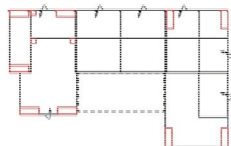

Potah:

Model lze dodávat v kombinaci 2 potahů (korpus v jiné látce, než sedák). V případě kombinace platí cena vyšší cenové skupiny.

Prosím u objednávek uvádět:

Název modelu

Označení

Potah (u kombinace 2 potahů psát, který potah je korpus, který sedák a který polštářky)

Pozor: veškeré elementy vyžadují šířku dveří min. 85 cm

1OTBKL-3FBB-2OTTR
(včetně 3 polštářků)

1OTTL-3BB-2OTTR
(včetně 3 polštářků)

3FL-E-OTBKR
(včetně 3 polštářků)

Šířka	-
Výška	85/100 cm
Hloubka	-
Výška sedáku	44 cm
Hloubka sedáku	-
Plocha lůžka	256 x 122 cm
Celkový rozměr rohu	174 x 360 x 225 cm