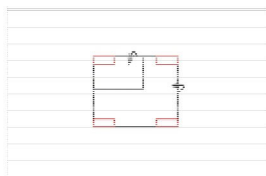

2KBB
2-sedák s úl.prostorem
bez područek
(vč. 1 polštářku)

1
Křeslo

Šířka	147 cm	147 cm	113 cm	113 cm	113 cm	104 cm
Výška	85/100 cm	85/100 cm	85/100 cm	85/100 cm	85/100 cm	85/100 cm
Hloubka	105 cm	105 cm	105 cm	105 cm	105 cm	105 cm
Výška sedáku	44 cm	44 cm	44 cm	44 cm	44 cm	44 cm
Hloubka sedáku	56 cm	56 cm	56 cm	56 cm	56 cm	56 cm
Plocha lůžka	-	-	-	die Matratze 107 x 66 cm	-	-
Celkový rozměr rohu	-	-	-	-	-	-
Skupina VI						
Skupina VII						
Skupina VIII						

1L
Element 1-sedák
područka vlevo
(vč. 1 polštářku)

1R
Element 1-sedák
područka vpravo
(vč. 1 polštářku)

1BB
Element 1-sedák
bez područek
(vč. 1 polštářku)

OTTL
Otoman L
(vč. 1 polštářku)

OTTR
Otoman R
(vč. 1 polštářku)

OTBKL
Otoman L s úl.prostorem
(vč. 1 polštářku)

Šířka	91 cm	91 cm	57 cm	126 cm	126 cm	126 cm
Výška	85/100 cm	85/100 cm	85/100 cm	85/100 cm	85/100 cm	85/100 cm
Hloubka	105 cm	105 cm	105 cm	105 cm	105 cm	105 cm
Výška sedáku	44 cm	44 cm	44 cm	44 cm	44 cm	44 cm
Hloubka sedáku	56 cm	56 cm	56 cm	56 cm	56 cm	56 cm
Plocha lůžka	-	-	-	-	-	-
Celkový rozměr rohu	-	-	-	-	-	-
Skupina VI						
Skupina VII						
Skupina VIII						

Pozor: veškeré elementy vyžadují šířku dveří min. 85 cm

OTBKR
Otoman L s úl.prostorem
(vč. 1 polštářku)

Šířka	126 cm
Výška	85/100 cm
Hloubka	105 cm
Výška sedáku	44 cm
Hloubka sedáku	56 cm
Plocha lůžka	-
Celkový rozměr rohu	-