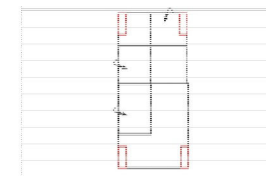

Skupina VI

Skupina VII

Skupina VIII

1OTTL
Otoman L
(vč. 1 polštářku)

Šířka	112 cm
Výška	85/100 cm
Hloubka	174 cm
Výška sedáku	44 cm
Hloubka sedáku	124 cm
Plocha lůžka	-
Celkový rozměr rohu	-

1OTTR
Otoman R
(vč. 1 polštářku)

Šířka	112 cm
Výška	85/100 cm
Hloubka	174 cm
Výška sedáku	44 cm
Hloubka sedáku	124 cm
Plocha lůžka	-
Celkový rozměr rohu	-

1OTBKL
Otoman L s úl.prostorem
(vč. 1 polštářku)

Šířka	112 cm
Výška	85/100 cm
Hloubka	174 cm
Výška sedáku	44 cm
Hloubka sedáku	124 cm
Plocha lůžka	-
Celkový rozměr rohu	-

1OTBKR
Otoman R s úl.prostorem
(vč. 1 polštářku)

Šířka	112 cm
Výška	85/100 cm
Hloubka	174 cm
Výška sedáku	44 cm
Hloubka sedáku	124 cm
Plocha lůžka	-
Celkový rozměr rohu	-

2OTTL
Otoman dvoused L
(vč. 1 polštářku)