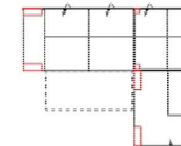

Pozor: veškeré elementy vyžadují šířku dveří min. 85 cm

1OTBKL-3FBB-2OTTR
(včetně 3 polštářků)

1OTTL-3BB-2OTTR
(včetně 3 polštářků)

3FL-E-OTBKR
(včetně 3 polštářků)

Šířka	-
Výška	85/100 cm
Hloubka	-
Výška sedáku	44 cm
Hloubka sedáku	-
Plocha lůžka	256 x 122 cm
Celkový rozměr rohu	174 x 360 x 225 cm

-	-
85/100 cm	-
-	-
44 cm	-
-	-
256 x 122 cm	-
174 x 360 x 225 cm	-

-	-
85/100 cm	-
-	-
44 cm	-
-	-
-	-
174 x 360 x 225 cm	-

-	-
85/100 cm	-
-	-
44 cm	-
-	-
200 x 122 cm	-
287 x 229 cm	-

Skupina VI

Skupina VII