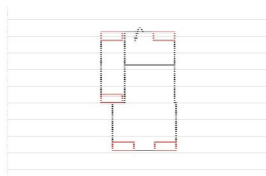

OTBKL
Otoman L s úl.prostorem
(vč. 1 polštářku)

Šířka	91 cm	91 cm	57 cm	126 cm	126 cm	126 cm
Výška	85/100 cm	85/100 cm	85/100 cm	85/100 cm	85/100 cm	85/100 cm
Hloubka	105 cm	105 cm	105 cm	105 cm	105 cm	105 cm
Výška sedáku	44 cm	44 cm	44 cm	44 cm	44 cm	44 cm
Hloubka sedáku	56 cm	56 cm	56 cm	56 cm	56 cm	56 cm
Plocha lůžka	-	-	-	-	-	-
Celkový rozměr rohu	-	-	-	-	-	-
Skupina VI						
Skupina VII						
Skupina VIII						

Pozor: veškeré elementy vyžadují šířku dveří min. 85 cm

OTBKR
Otoman L s úl.prostorem
(vč. 1 polštářku)

Šířka	126 cm
Výška	85/100 cm
Hloubka	105 cm
Výška sedáku	44 cm
Hloubka sedáku	56 cm
Plocha lůžka	-
Celkový rozměr rohu	-

Skupina VI

Skupina VII

Skupina VIII

1OTTL
Otoman L
(vč. 1 polštářku)

Šířka	112 cm
Výška	85/100 cm
Hloubka	174 cm
Výška sedáku	44 cm
Hloubka sedáku	124 cm
Plocha lůžka	-
Celkový rozměr rohu	-

1OTTR
Otoman R
(vč. 1 polštářku)

Šířka	112 cm
Výška	85/100 cm
Hloubka	174 cm
Výška sedáku	44 cm
Hloubka sedáku	124 cm
Plocha lůžka	-
Celkový rozměr rohu	-

1OTBKL
Otoman L s úl.prostorem
(vč. 1 polštářku)

Šířka	112 cm
Výška	85/100 cm
Hloubka	174 cm
Výška sedáku	44 cm
Hloubka sedáku	124 cm
Plocha lůžka	-
Celkový rozměr rohu	-