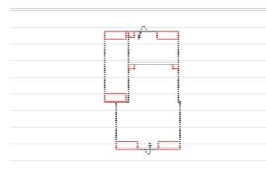

Pozor: veškeré elementy vyžadují šířku dveří min. 85 cm

OTBKR
Otoman L s úl.prostorem
(vč. 1 polštářku)

Šířka	126 cm
Výška	85/100 cm
Hloubka	105 cm
Výška sedáku	44 cm
Hloubka sedáku	56 cm
Plocha lůžka	-
Celkový rozměr rohu	-

Skupina VI

Skupina VII

Skupina VIII

1OTTL
Otoman L
(vč. 1 polštářku)

Šířka	112 cm
Výška	85/100 cm
Hloubka	174 cm
Výška sedáku	44 cm
Hloubka sedáku	124 cm
Plocha lůžka	-
Celkový rozměr rohu	-

1OTTR
Otoman R
(vč. 1 polštářku)

Šířka	112 cm
Výška	85/100 cm
Hloubka	174 cm
Výška sedáku	44 cm
Hloubka sedáku	124 cm
Plocha lůžka	-
Celkový rozměr rohu	-

1OTBKL
Otoman L s úl.prostorem
(vč. 1 polštářku)

Šířka	112 cm
Výška	85/100 cm
Hloubka	174 cm
Výška sedáku	44 cm
Hloubka sedáku	124 cm
Plocha lůžka	-
Celkový rozměr rohu	-

1OTBKR
Otoman R s úl.prostorem
(vč. 1 polštářku)

Šířka	112 cm
Výška	85/100 cm
Hloubka	174 cm
Výška sedáku	44 cm
Hloubka sedáku	124 cm
Plocha lůžka	-
Celkový rozměr rohu	-

2OTTL
Otoman dvoused L
(vč. 1 polštářku)