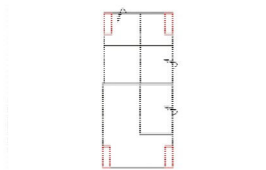

Šířka	112 cm
Výška	85/100 cm
Hloubka	174 cm
Výška sedáku	44 cm
Hloubka sedáku	124 cm
Plocha lůžka	-
Celkový rozměr rohu	-

1OTBKL
Otoman L s úl.prostorem
(vč. 1 polštářku)

Šířka	112 cm
Výška	85/100 cm
Hloubka	174 cm
Výška sedáku	44 cm
Hloubka sedáku	124 cm
Plocha lůžka	-
Celkový rozměr rohu	-

1OTBKR
Otoman R s úl.prostorem
(vč. 1 polštářku)

Šířka	112 cm
Výška	85/100 cm
Hloubka	174 cm
Výška sedáku	44 cm
Hloubka sedáku	124 cm
Plocha lůžka	-
Celkový rozměr rohu	-

2OTTL
Otoman dvoused L
(vč. 1 polštářku)

Šířka	105 cm
Výška	85/100 cm
Hloubka	225 cm
Výška sedáku	44 cm
Hloubka sedáku	44/176 cm
Plocha lůžka	-
Celkový rozměr rohu	-

2OTTR
Otoman dvoused R
(vč. 1 polštářku)

Šířka	105 cm
Výška	85/100 cm
Hloubka	225 cm
Výška sedáku	44 cm
Hloubka sedáku	44/176 cm
Plocha lůžka	-
Celkový rozměr rohu	-