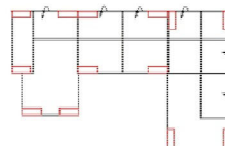

Označení elementů

.. L	levý
.. R	pravý
.. 3	3-sedák
.. 2	2-sedák
.. 1	element 1-sedák / křeslo
.. ER	roh s funkcí Relax
.. E	roh bez funkce
.. ERZ	roh s funkcí Relax - rozložitelný
.. BK	úložný prostor (zásuvka)
.. F	funkce lůžka
.. BB	bez područek
.. KBB	se zásuvkou, bez područek
.. OTT	otoman s područkou L vlevo, nebo R vpravo
.. M	motor

Pozor: veškeré elementy vyžadují šířku dveří min. 85 cm

1OTBKL-3FBB-2OTTR
(včetně 3 polštářků)

1OTTL-3BB-2OTTR
(včetně 3 polštářků)

3FL-E-OTBKR
(včetně 3 polštářků)

Šířka	-
Výška	85/100 cm
Hloubka	-
Výška sedáku	44 cm
Hloubka sedáku	-
Plocha lůžka	256 x 122 cm
Celkový rozměr rohu	174 x 360 x 225 cm

-	-
85/100 cm	-
-	-
44 cm	-
-	-
256 x 122 cm	-
174 x 360 x 225 cm	-

-	-
85/100 cm	-
-	-
44 cm	-
-	-
-	-
174 x 360 x 225 cm	-

-	-
85/100 cm	-
-	-
44 cm	-
-	-
200 x 122 cm	-
287 x 229 cm	-

Skupina VI

Skupina VII