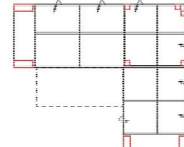

Pozor: veškeré elementy vyžadují šířku dveří min. 85 cm

1OTBKL-3FBB-2OTTR
(včetně 3 polštářků)

1OTTL-3BB-2OTTR
(včetně 3 polštářků)

3FL-E-OTBKR
(včetně 3 polštářků)

Šířka	-
Výška	85/100 cm
Hloubka	-
Výška sedáku	44 cm
Hloubka sedáku	-
Plocha lůžka	256 x 122 cm
Celkový rozměr rohu	174 x 360 x 225 cm

-	-
85/100 cm	-
-	-
44 cm	-
-	-
256 x 122 cm	-
174 x 360 x 225 cm	-

-	-
85/100 cm	-
-	-
44 cm	-
-	-
-	-
174 x 360 x 225 cm	-

-	-
85/100 cm	-
-	-
44 cm	-
-	-
200 x 122 cm	-
287 x 229 cm	-

Skupina VI

Skupina VII

Skupina VIII

3L-E-OTTR
(včetně 3 polštářků)

3FL-E-2BKR
(včetně 3 polštářků)

3L-E-2R
(včetně 3 polštářků)

Šířka	-
Výška	85/100 cm
Hloubka	-
Výška sedáku	44 cm
Hloubka sedáku	-
Plocha lůžka	-
Celkový rozměr rohu	287 x 229 cm

-	-
85/100 cm	-
-	-
44 cm	-
-	-
-	-
287 x 229 cm	-

-	-
85/100 cm	-
-	-
44 cm	-
-	-
200 x 122 cm	-
287 x 250 cm	-

-	-
85/100 cm	-
-	-
44 cm	-
-	-
-	-
287 x 250 cm	-

Skupina VI

Skupina VII

Skupina VIII

Pozor: veškeré elementy vyžadují šířku dveří min. 85 cm