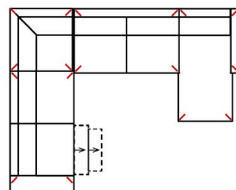

**Pozor: veškeré elementy vyžadují šířku dveří min. 85 cm**

**3MAL-10TTR**  
(včetně 2 polštářků)

Šířka	-
Výška	97 cm
Hloubka	-
Výška sedáku	47 cm
Hloubka sedáku	-
Plocha lůžka	-
Celkový rozměr rohu	282 x 165 cm
Skupina VI	
Skupina VII	
Skupina VIII	

**3L-10TTR**  
(včetně 2 polštářků)

Šířka	-
Výška	97 cm
Hloubka	-
Výška sedáku	47 cm
Hloubka sedáku	-
Plocha lůžka	-
Celkový rozměr rohu	282 x 165 cm
Skupina VI	
Skupina VII	
Skupina VIII	

**3MAL-20TTR**  
(včetně 2 polštářků)

Šířka	-
Výška	97 cm
Hloubka	-
Výška sedáku	47 cm
Hloubka sedáku	-
Plocha lůžka	-
Celkový rozměr rohu	278 x 225 cm
Skupina VI	
Skupina VII	
Skupina VIII	

**3L-20TTR**  
(včetně 2 polštářků)

Šířka	-
Výška	97 cm
Hloubka	-
Výška sedáku	47 cm
Hloubka sedáku	-
Plocha lůžka	-
Celkový rozměr rohu	278 x 225 cm
Skupina VI	
Skupina VII	
Skupina VIII	

**3MAL-E-3BB-10TTR**  
(včetně 4 polštářků)

Šířka	-
Výška	97 cm
Hloubka	-
Výška sedáku	47 cm
Hloubka sedáku	-
Plocha lůžka	-
Celkový rozměr rohu	268 x 350 x 165 cm
Skupina VI	
Skupina VII	
Skupina VIII	