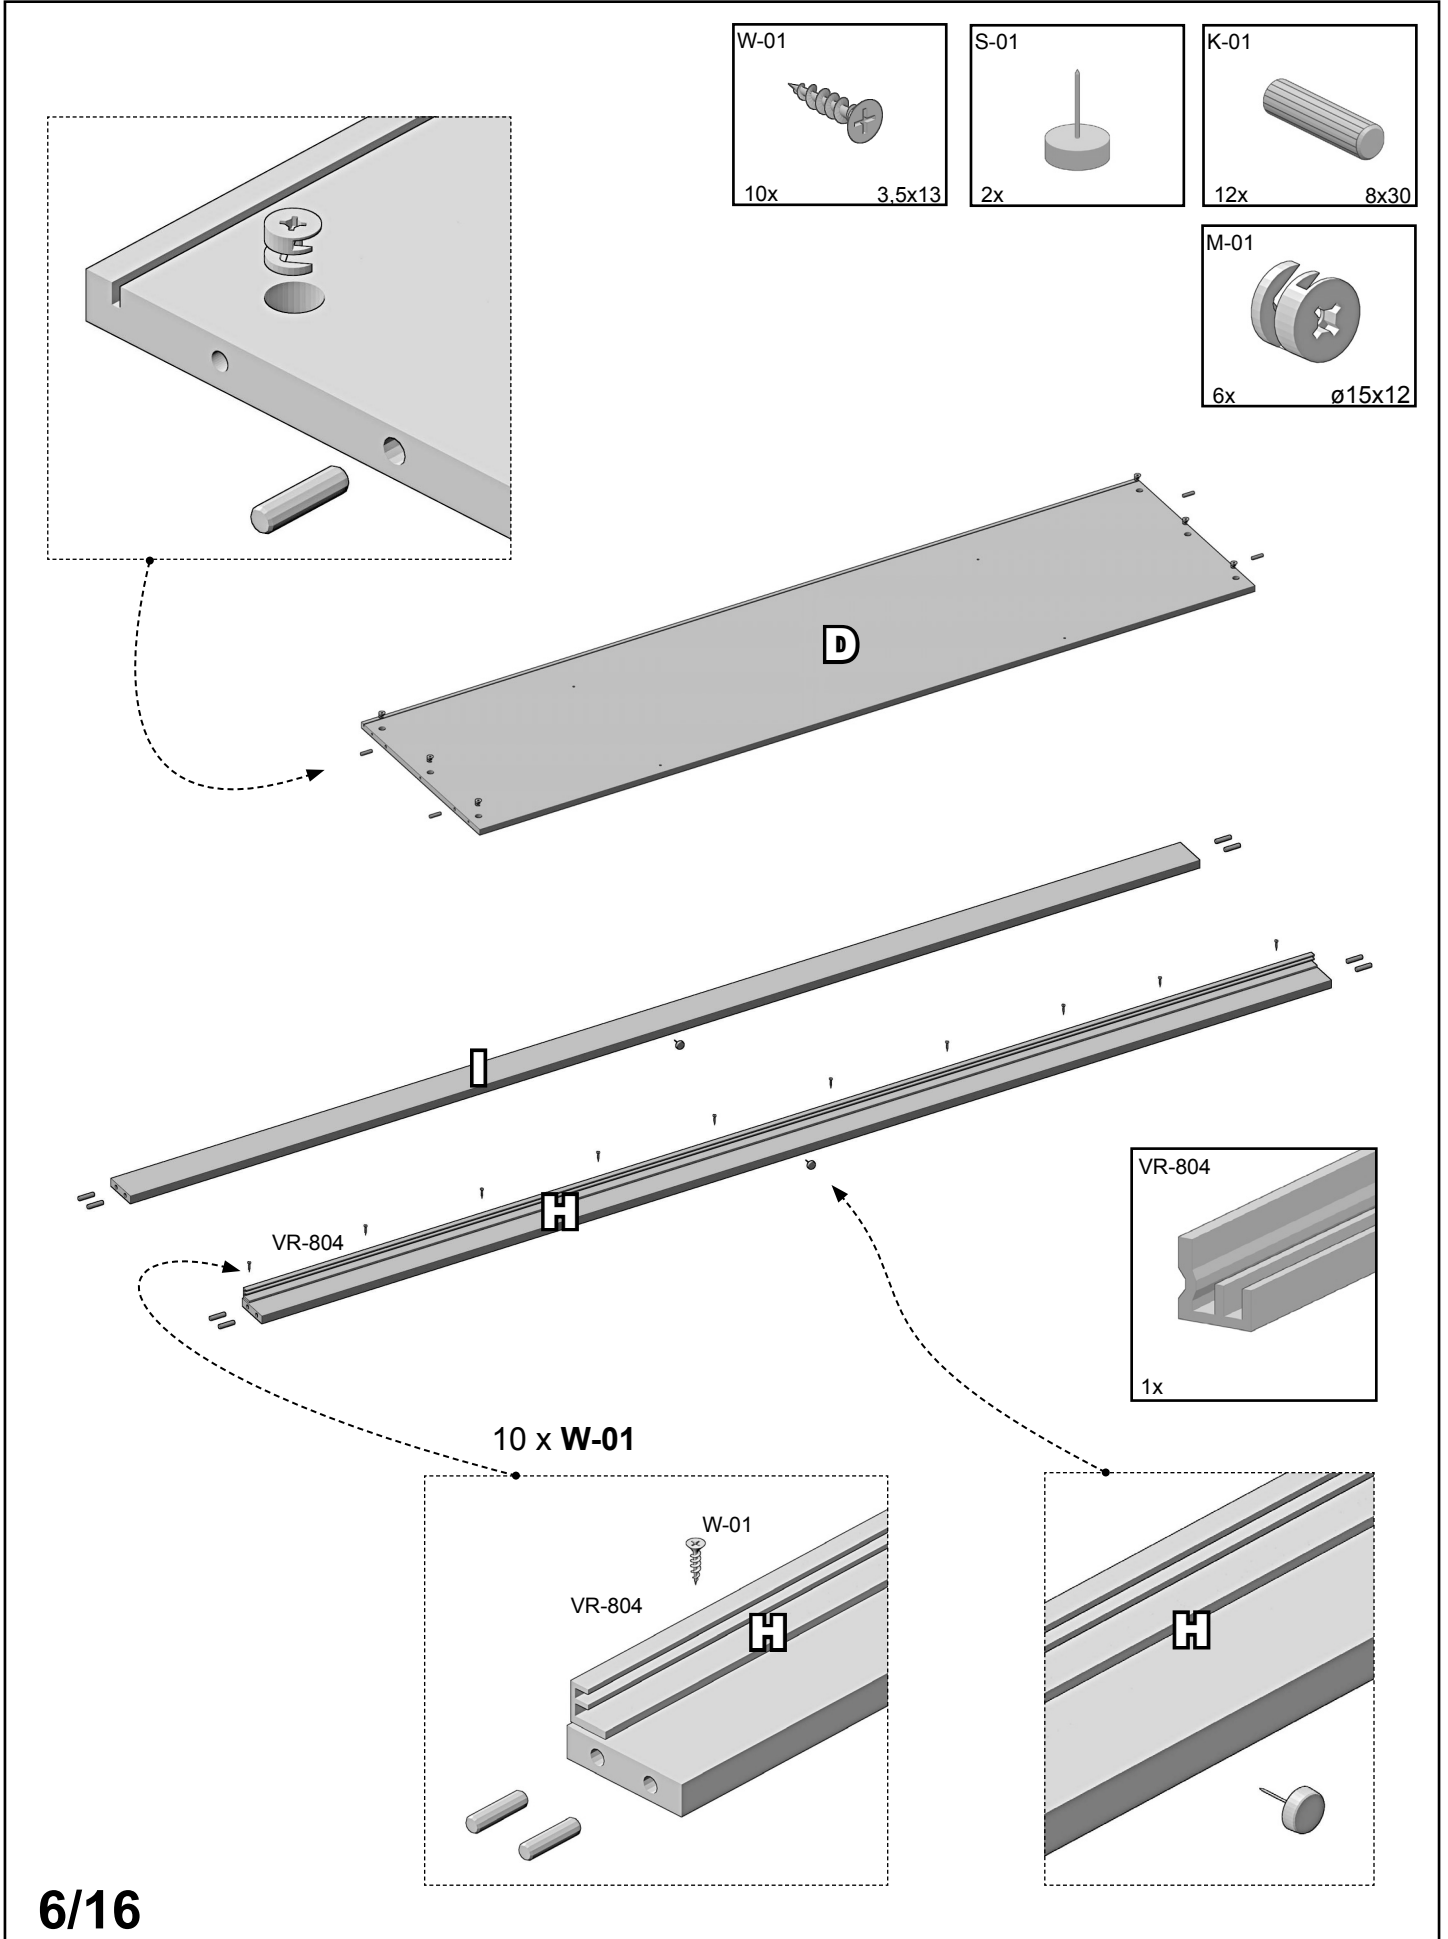

VICTOR 4 / VICTORIA

VICTOR 4 / VICTORIA E1 001