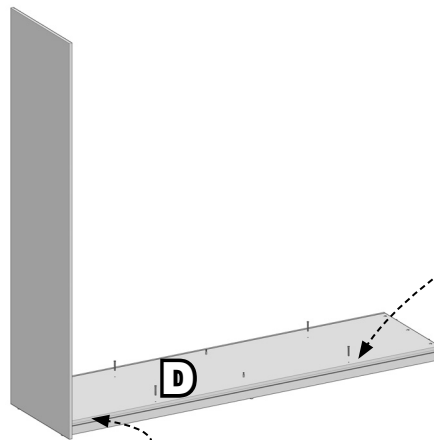

VICTOR 4 / VICTORIA

VICTOR 4 / VICTORIA E1 001