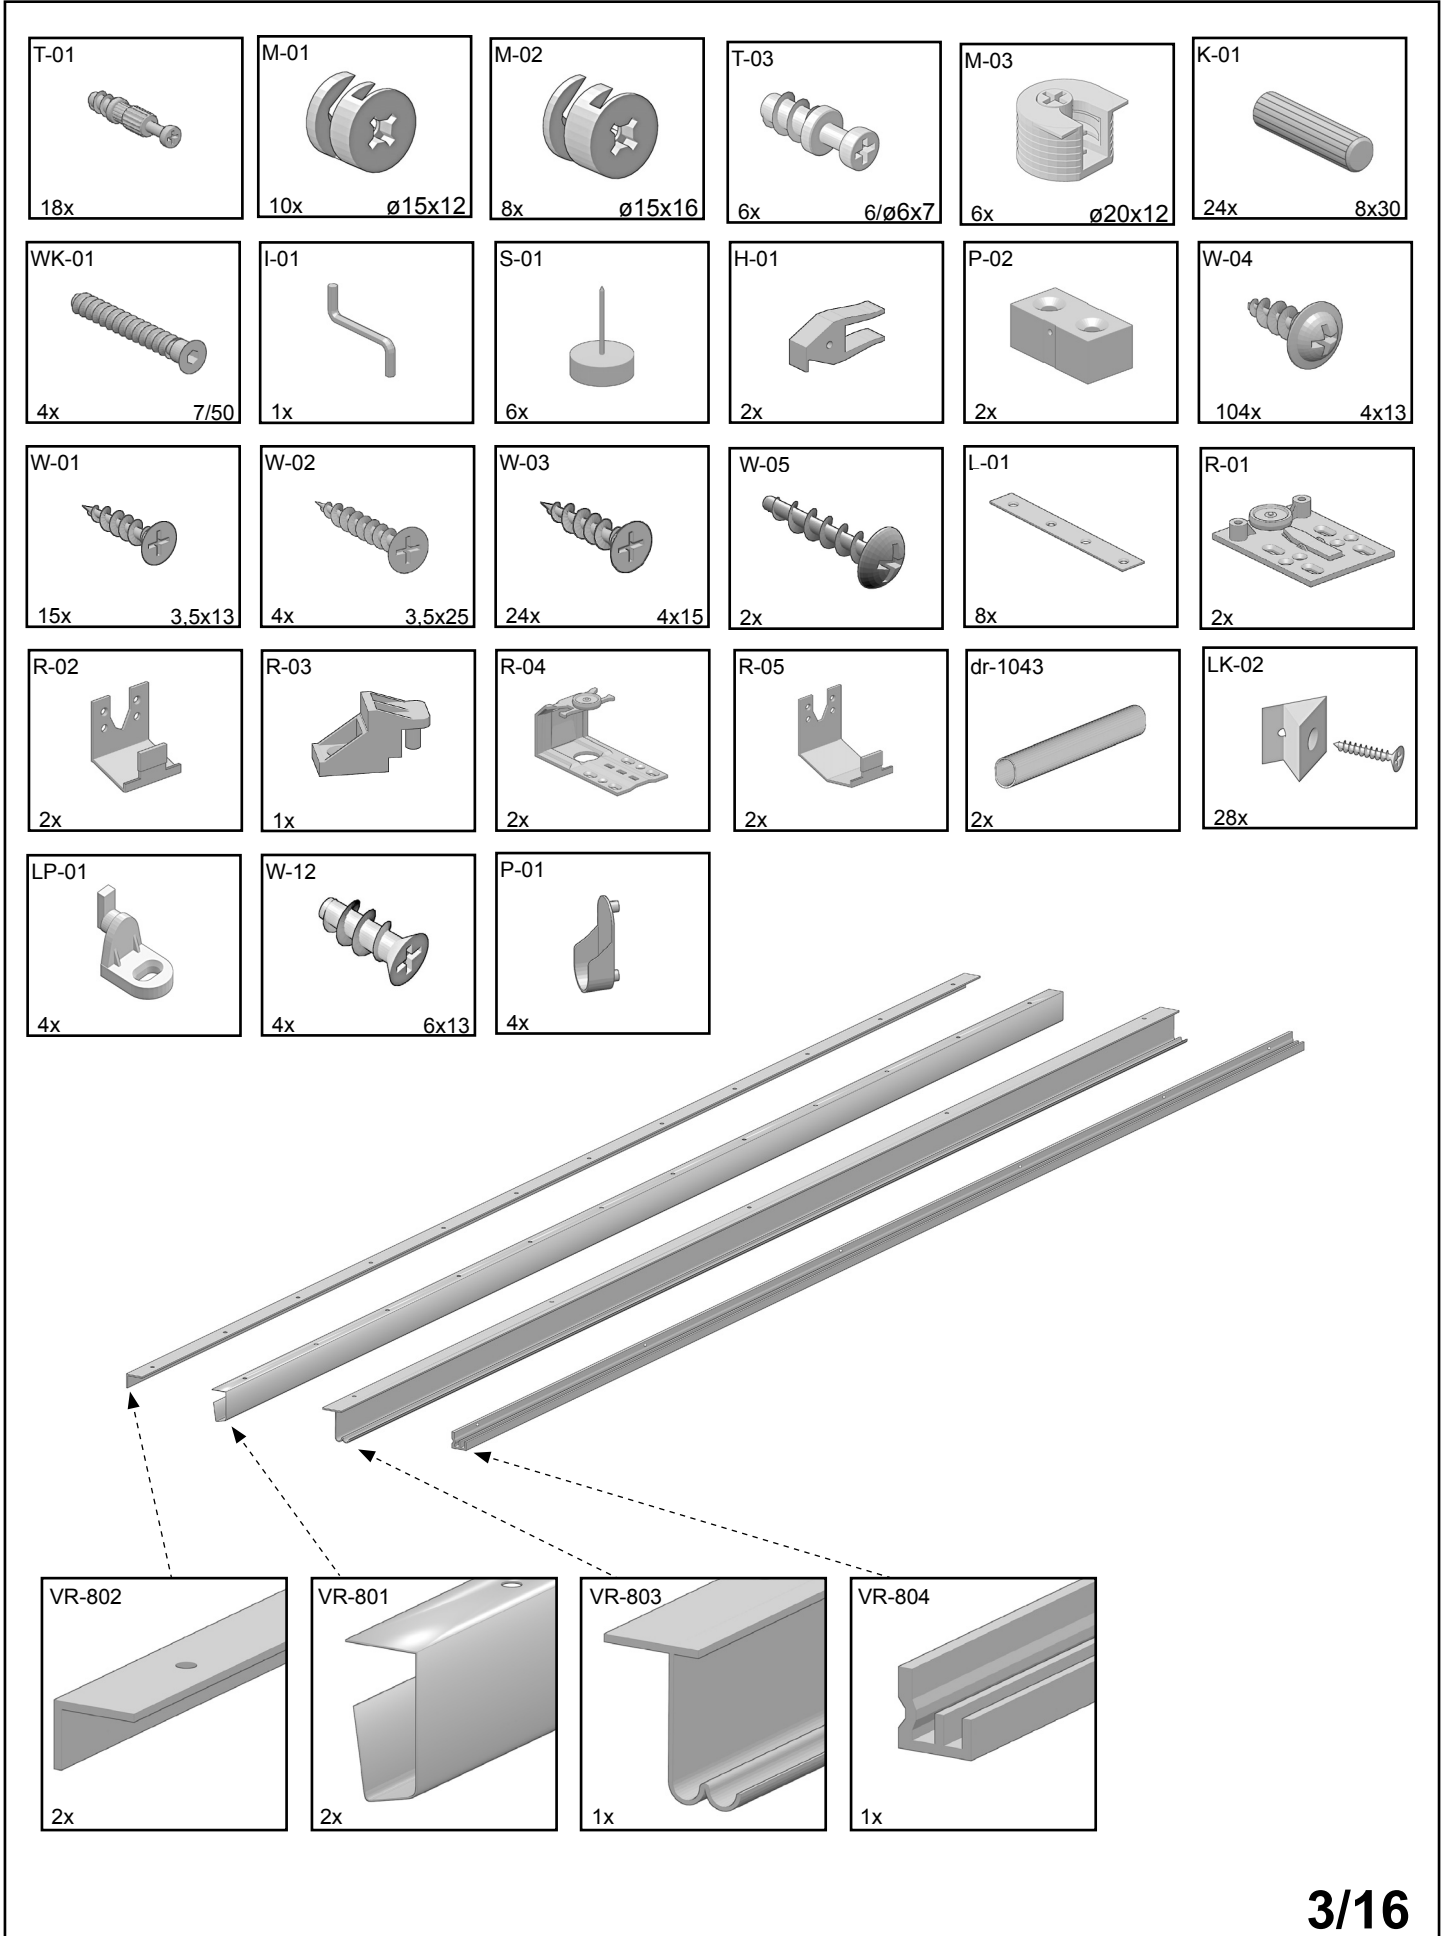

VICTOR 4 / VICTORIA

VICTOR 4 / VICTORIA E1 001

REP	DIM	QTE
A	2100 x 580 x 15	1
B	2004 x 485 x 15	1
C	2100 x 551 x 15	1
D	2121 x 550 x 15	1
E	1053 x 465 x 22	2
F	2121 x 535 x 15	1
G	2014 x 1062 x 3	2
H	2121 x 66 x 15	1
I	2121 x 66 x 15	1

VICTOR 4 / VICTORIA

VICTOR 4 / VICTORIA E1 001

VICTOR 4 / VICTORIA

VICTOR 4 / VICTORIA E1 001

VICTOR 4 / VICTORIA

VICTOR 4 / VICTORIA E1 001

8 x W-04

VICTOR 4 / VICTORIA