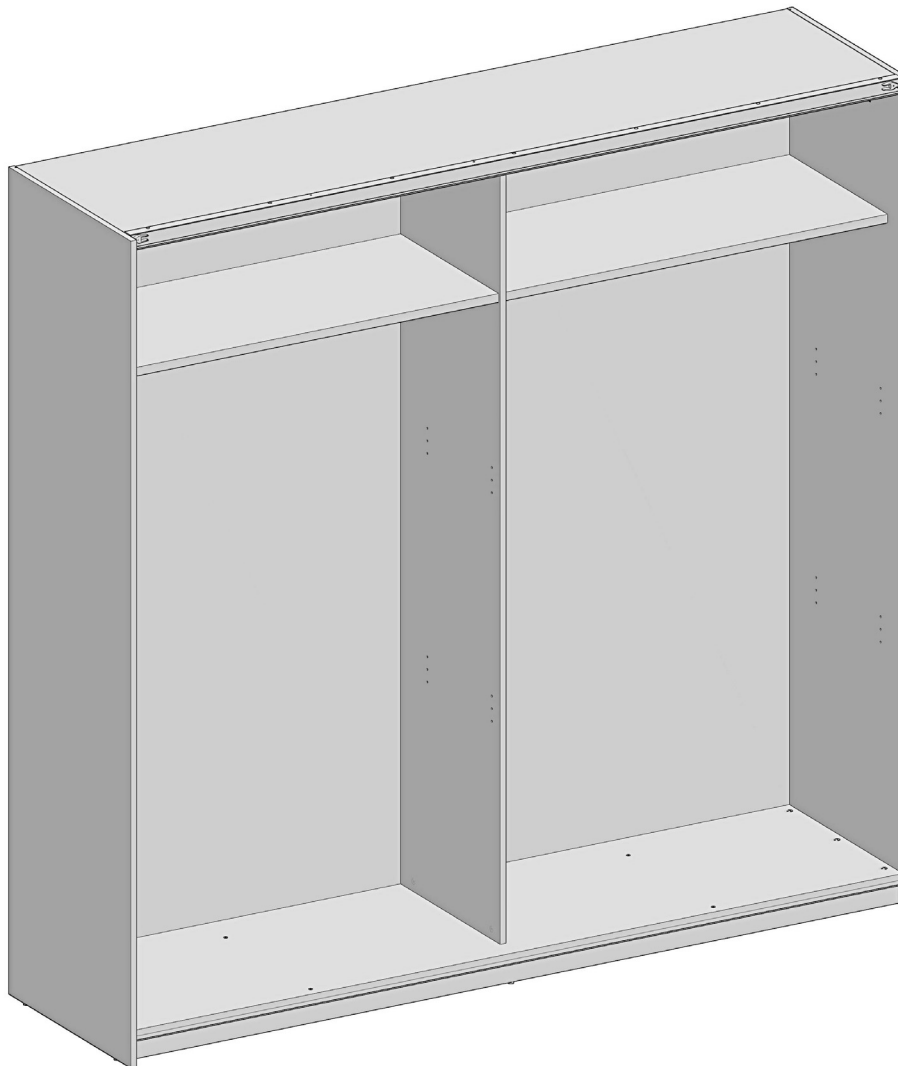

VICTOR 4 / VICTORIA

VICTOR 4 / VICTORIA E1 001

FR SECURITE
RESPECTER LES INSTRUCTIONS DE MONTAGE DECRITES DANS LA NOTICE.

EN CAUTION
FOLLOW CAREFULLY THE ASSEMBLING INSTRUCTIONS DESCRIBED IN THE DIRECTIONS.

DE SICHERHEITSVORSCHRIFTEN
BEACHTEN SIE BITTE UNBEDINGT DIE ANGEgebenEN AUFBAUVORSCHRIFTEN.

ES SEGURIDAD
RESPECTAR LAS INSTRUCCIONES DE MONTAJE DESCRIBIDAS EN EL FOLLETO.

NL VEILIGHEID
DE IN DE GEBRUIKSAANWIJZING BESCHREVEN INSTRUCTIES RESPECTEREN.

IT SICUREZZA
RISPETTARE LE ISTRUZIONI DI MONTAGGIO DESCRITTE NEEL'AVVERTENZA.

PT SEGURANCA
RESPEITAR AS INSTURACOS DE MONTAGEN DESCRIVEDAS NA INSTRUCOES DE

PL UWAGA
PROSZE, PRZESTRZEGAC INSTRUKCJI MONTAZU.