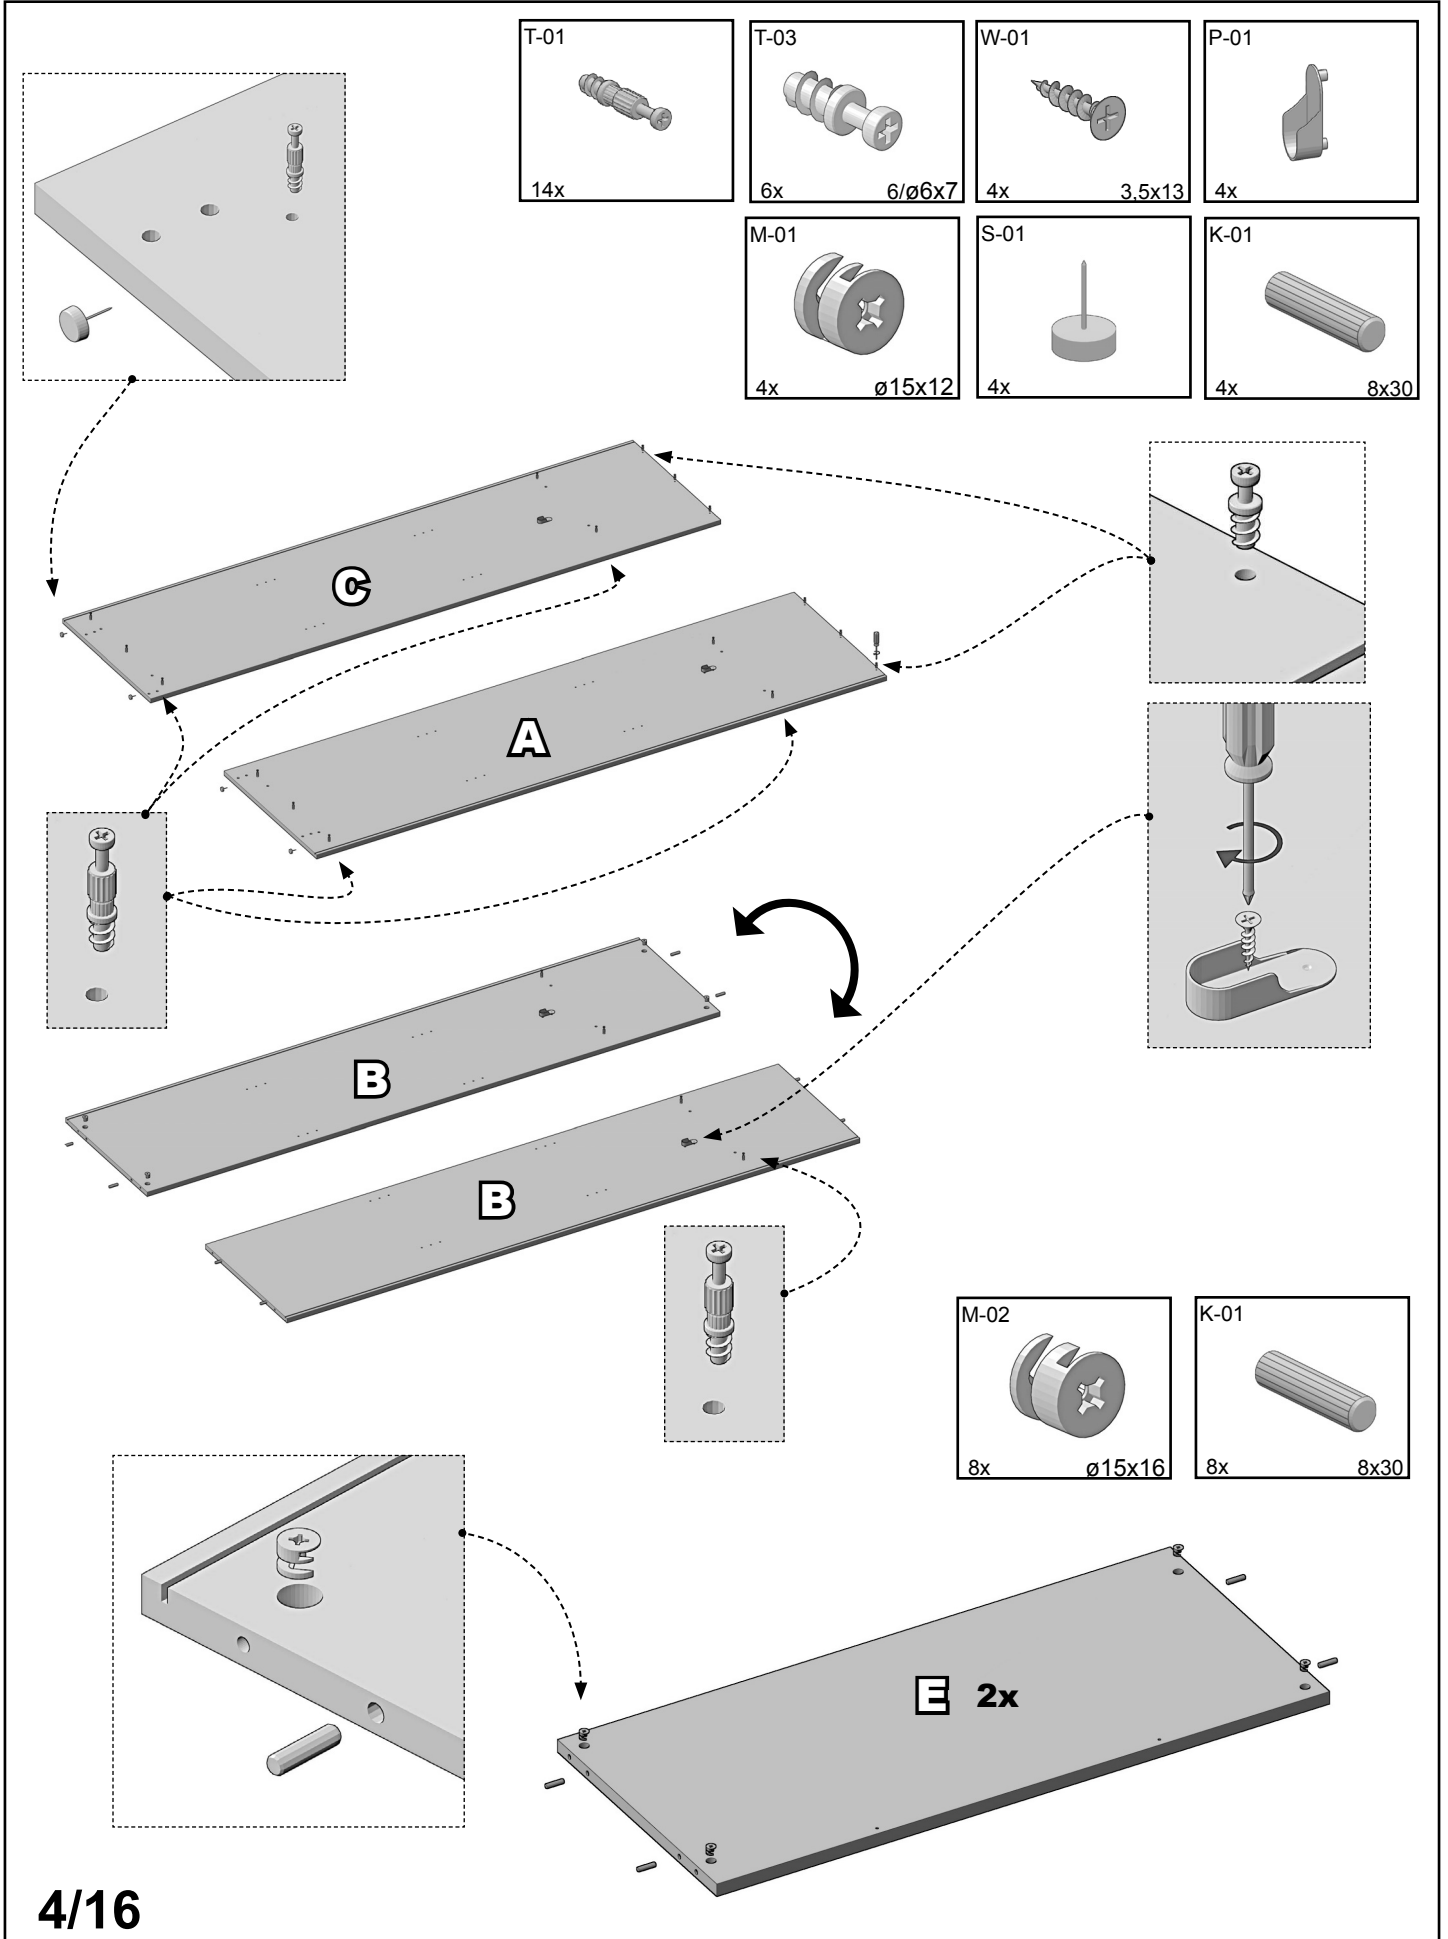

VICTOR 4 / VICTORIA

VICTOR 4 / VICTORIA E1 001