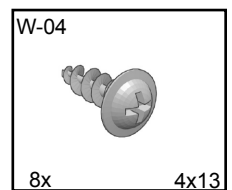

VICTOR 4 / VICTORIA

VICTOR 4 / VICTORIA E1 001

8 x W-04