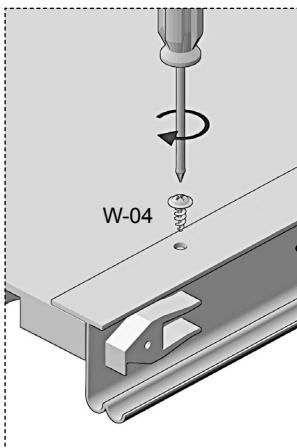

VICTOR 4 / VICTORIA

VICTOR 4 / VICTORIA E1 001

8 x W-04