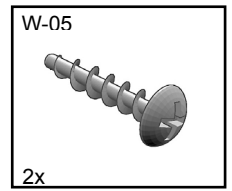

VICTOR 4 / VICTORIA

VICTOR 4 / VICTORIA E1 001

8 x W-04