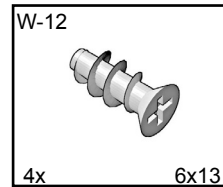

VICTOR 4 / VICTORIA

VICTOR 4 / VICTORIA E1 001