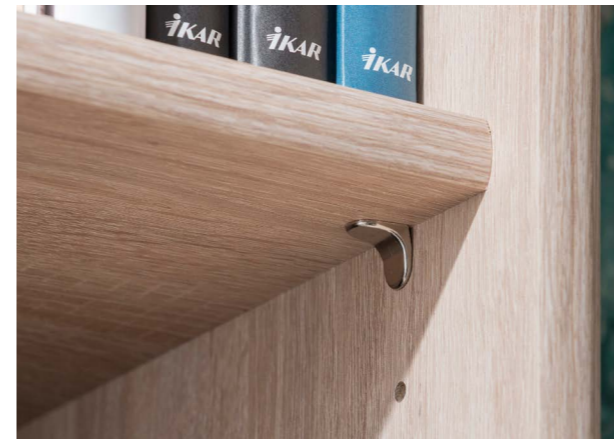

NEJLEPŠÍ JE MÍT VŠECHNO V POŘÁDKU – A TAKÉ KVALITNĚ.

Nápady na úložné prostory a pořádek řady MEGA jsou promyšleny nejen zepředu dozadu. Ale jsou také skrz naskrz pevně postavené. To vidíš na detailech. A v neposlední řadě to poznáš na dlouhé životnosti.