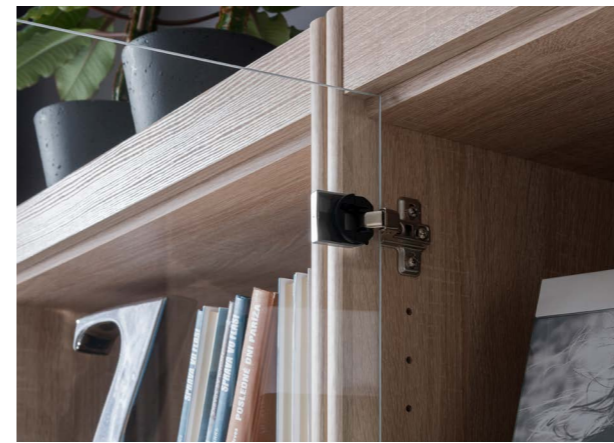

NEJLEPŠÍ JE MÍT VŠECHNO V POŘÁDKU – A TAKÉ KVALITNĚ.

Nápady na úložné prostory a pořádek řady MEGA jsou promyšleny nejen zepředu dozadu. Ale jsou také skrz naskrz pevně postavené. To vidíš na detailech. A v neposlední řadě to poznáš na dlouhé životnosti.