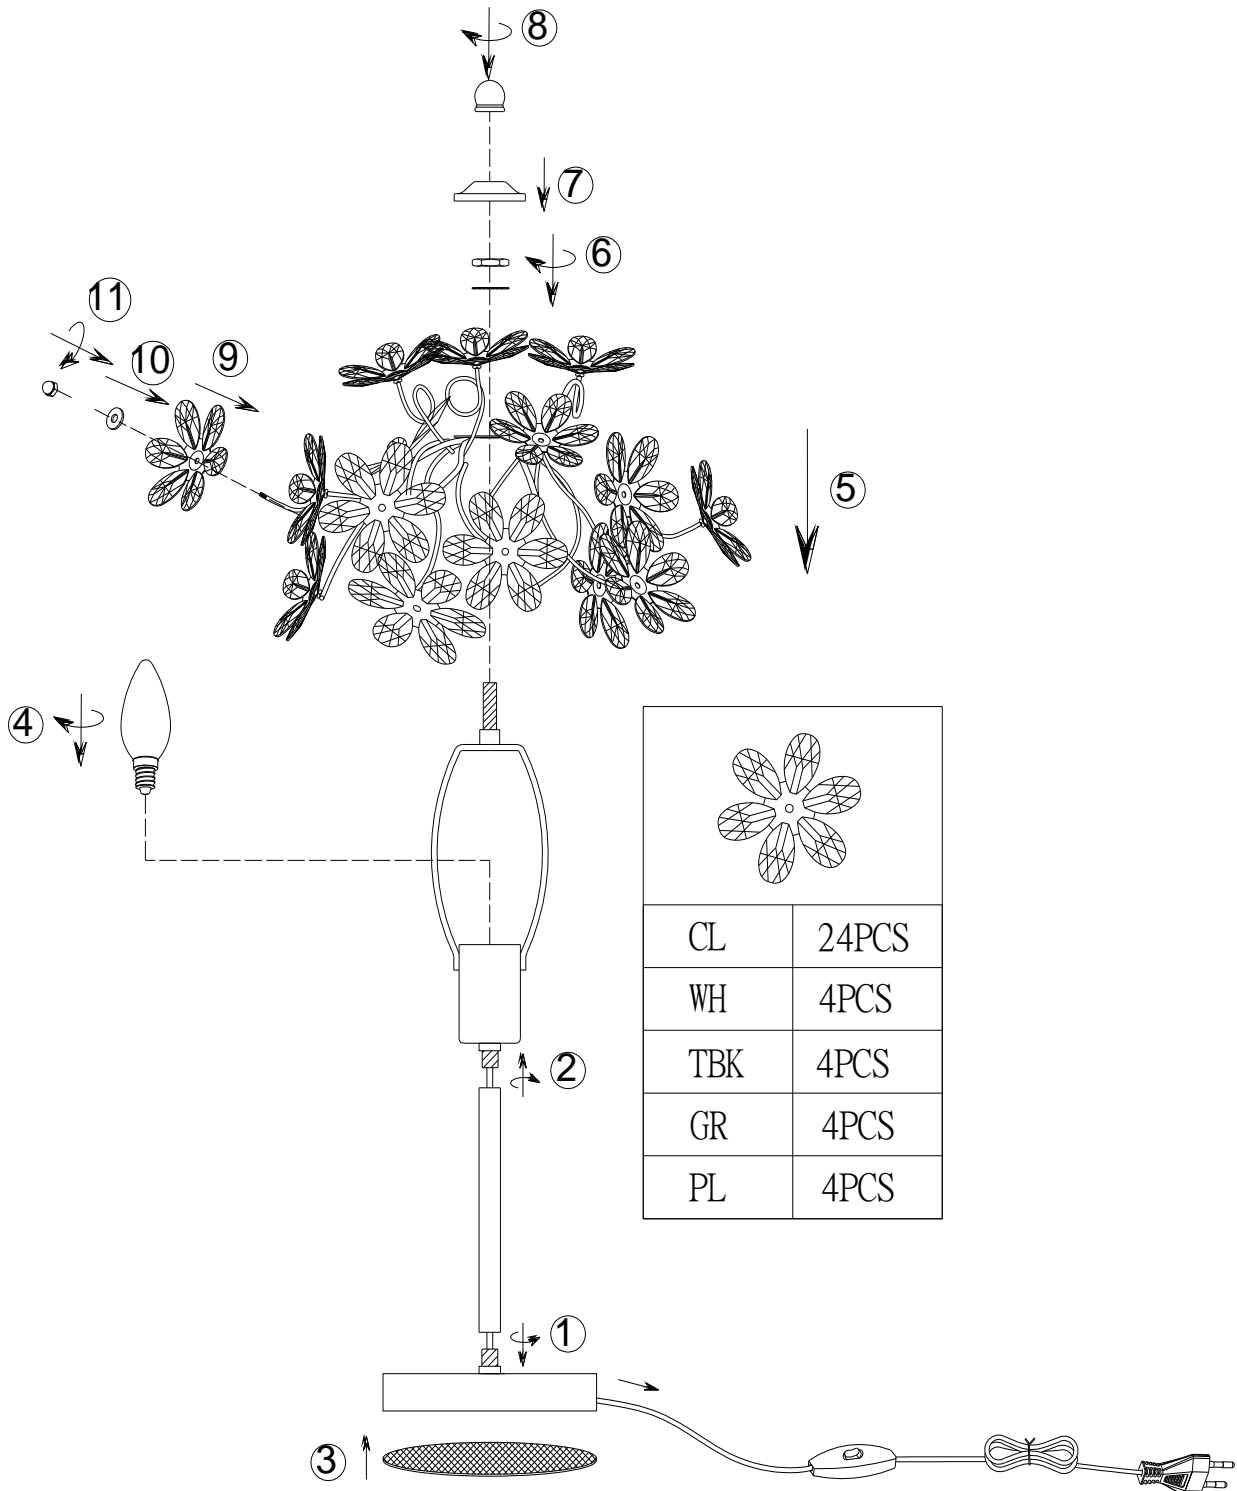

R50011017

Art.-Nr.:R50011017

230V~50Hz
1 x E14 max.40W