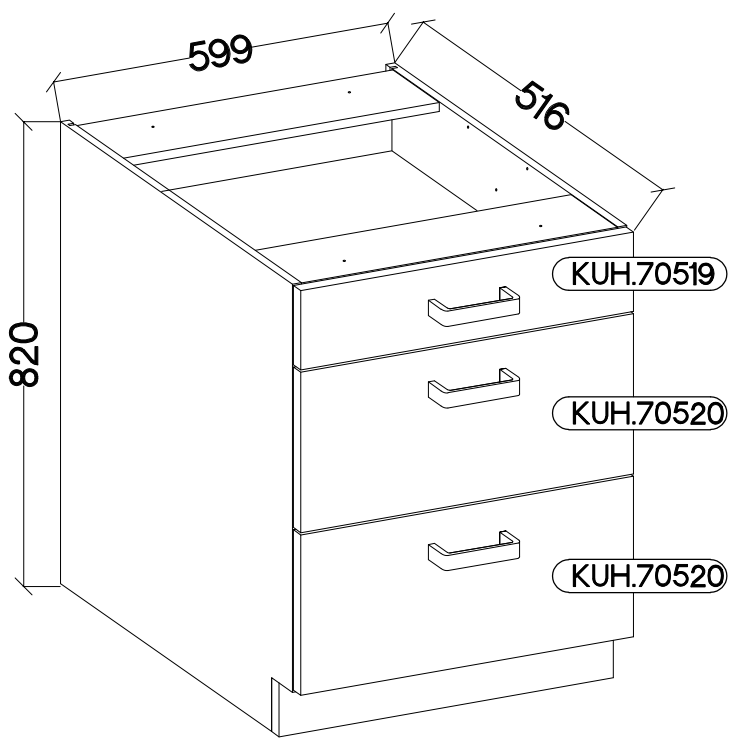

## 60 D 3S BB Premium Box

Ersatzteil Nummer	Dimension
KUH.70519	596x140x16
KUH.70520 x2	596x283x16
KUH.90137 x3	442x492x16
KUH.90140	480x70x16
KUH.90142 x2	480x148x16

11A	11B	11C	11D	11E	11F	11G	
3	2	3	1	6	4	6	
	+6.3x13mm	+4.0x16mm	+3.5x13mm	+3.0x16mm	M4x22mm	17x17x15mm	
11H	M3	P1	P5	P11	S23	U	T17
4	12	12	30	12	3	6	3

1

					$\pm 3.0 \times 16 \text{mm}$ 	$\pm 3.5 \times 13 \text{mm}$ 		$17 \times 17 \times 15 \text{mm}$ 
2	2	4	4	4	8	20	4	2

x2

VARIANT HIGH GLOSS

2

11D	11C	11E	P11	P5	11G	T17
1	1	2	4	10	2	1

VARIANT HIGH GLOSS