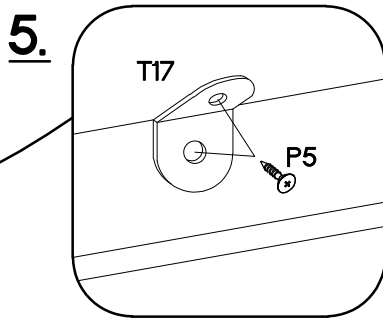

## 60 D 3S BB Premium Box

Ersatzteil Nummer	Dimension
KUH.70519	596x140x16
KUH.70520 x2	596x283x16
KUH.90137 x3	442x492x16
KUH.90140	480x70x16
KUH.90142 x2	480x148x16

11A	11B	11C	11D	11E	11F	11G	
3	2	3	1	6	4	6	
	+6.3x13mm	+4.0x16mm	+3.5x13mm	+3.0x16mm	M4x22mm	17x17x15mm	
11H	M3	P1	P5	P11	S23	U	T17
4	12	12	30	12	3	6	3

1

					$\pm 3.0 \times 16 \text{mm}$ 	$\pm 3.5 \times 13 \text{mm}$ 		$17 \times 17 \times 15 \text{mm}$ 
2	2	4	4	4	8	20	4	2

x2

VARIANT HIGH GLOSS

2

11D	11C	11E	P11	P5	11G	T17
1	1	2	4	10	2	1

VARIANT HIGH GLOSS