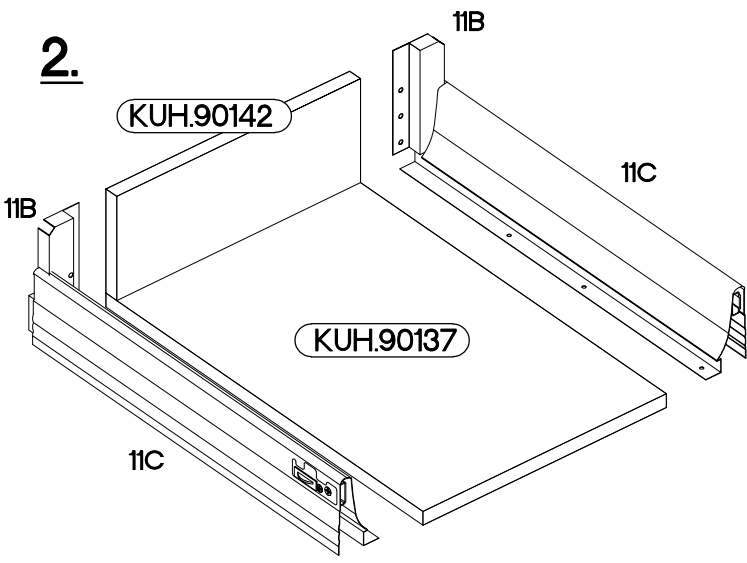

## 60 D 3S BB Premium Box

Ersatzteil Nummer	Dimension
KUH.70519	596x140x16
KUH.70520 x2	596x283x16
KUH.90137 x3	442x492x16
KUH.90140	480x70x16
KUH.90142 x2	480x148x16

11A	11B	11C	11D	11E	11F	11G	
3	2	3	1	6	4	6	
	+6.3x13mm	+4.0x16mm	+3.5x13mm	+3.0x16mm	M4x22mm	17x17x15mm	
11H	M3	P1	P5	P11	S23	U	T17
4	12	12	30	12	3	6	3

1

					$\pm 3.0 \times 16 \text{mm}$ 	$\pm 3.5 \times 13 \text{mm}$ 		$17 \times 17 \times 15 \text{mm}$ 
2	2	4	4	4	8	20	4	2

x2

VARIANT HIGH GLOSS

2

11D	11C	11E	P11	P5	11G	T17
1	1	2	4	10	2	1

VARIANT HIGH GLOSS