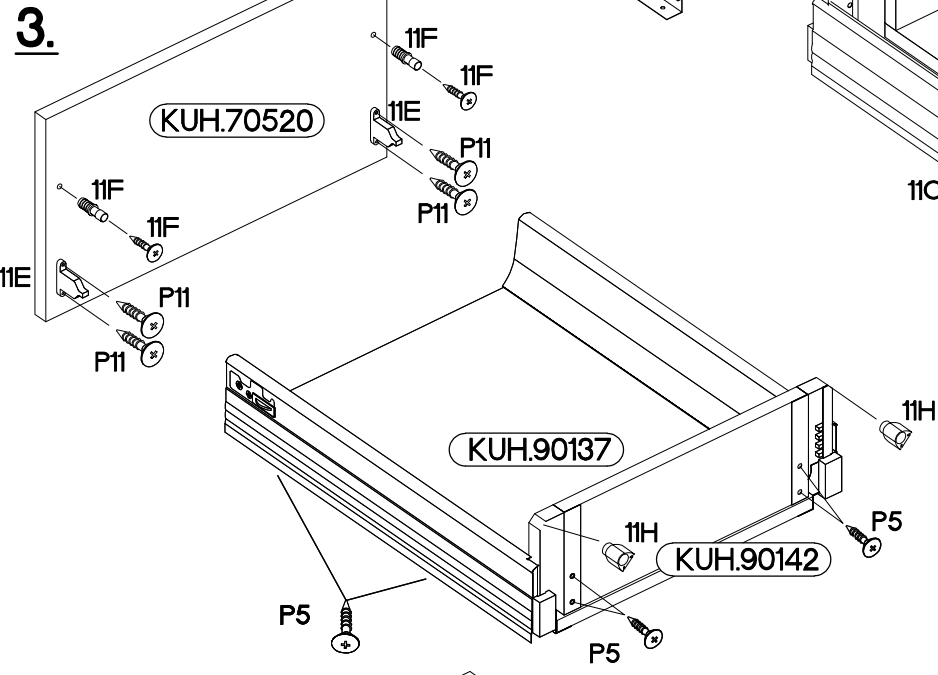

## 60 D 3S BB Premium Box

Ersatzteil Nummer	Dimension
KUH.70519	596x140x16
KUH.70520 x2	596x283x16
KUH.90137 x3	442x492x16
KUH.90140	480x70x16
KUH.90142 x2	480x148x16

11A	11B	11C	11D	11E	11F	11G	
3	2	3	1	6	4	6	
	+6.3x13mm	+4.0x16mm	+3.5x13mm	+3.0x16mm	M4x22mm	17x17x15mm	
11H	M3	P1	P5	P11	S23	U	T17
4	12	12	30	12	3	6	3

1

					$\pm 3.0 \times 16 \text{mm}$ 	$\pm 3.5 \times 13 \text{mm}$ 		$17 \times 17 \times 15 \text{mm}$ 
2	2	4	4	4	8	20	4	2

x2

VARIANT HIGH GLOSS

2

11D	11C	11E	P11	P5	11G	T17
1	1	2	4	10	2	1

VARIANT HIGH GLOSS