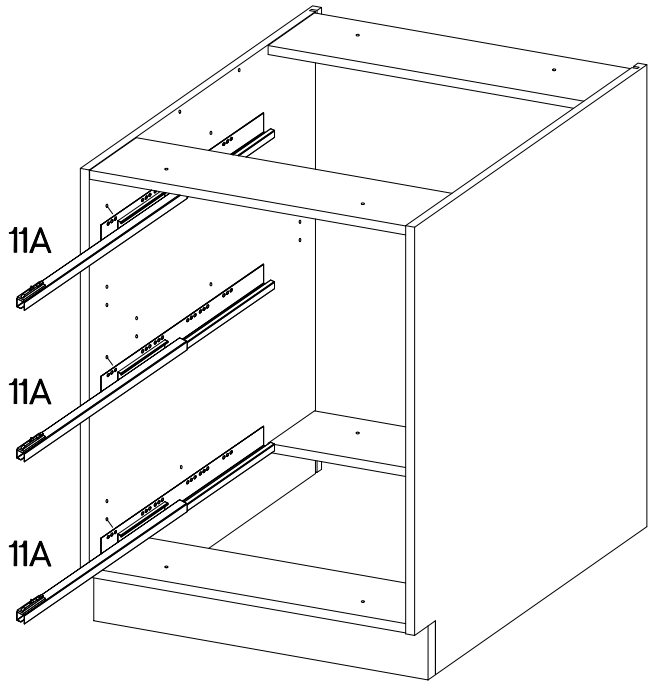

3

11A	M3	P1
3	12	12