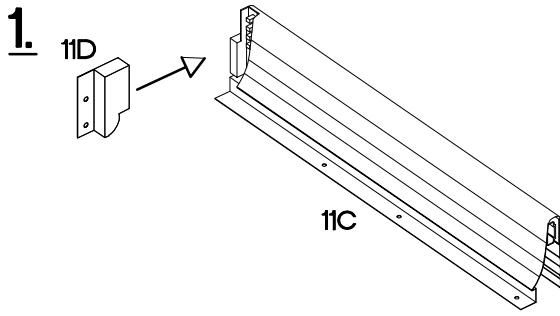

## 60 D 3S BB Premium Box

Ersatzteil Nummer	Dimension
KUH.70519	596x140x16
KUH.70520 x2	596x283x16
KUH.90137 x3	442x492x16
KUH.90140	480x70x16
KUH.90142 x2	480x148x16

11A	11B	11C	11D	11E	11F	11G	
3	2	3	1	6	4	6	
	+6.3x13mm	+4.0x16mm	+3.5x13mm	+3.0x16mm	M4x22mm	17x17x15mm	
11H	M3	P1	P5	P11	S23	U	T17
4	12	12	30	12	3	6	3

1

					$\pm 3.0 \times 16 \text{mm}$ 	$\pm 3.5 \times 13 \text{mm}$ 		$17 \times 17 \times 15 \text{mm}$ 
2	2	4	4	4	8	20	4	2

x2

VARIANT HIGH GLOSS

2

11D	11C	11E	P11	P5	11G	T17
1	1	2	4	10	2	1

VARIANT HIGH GLOSS