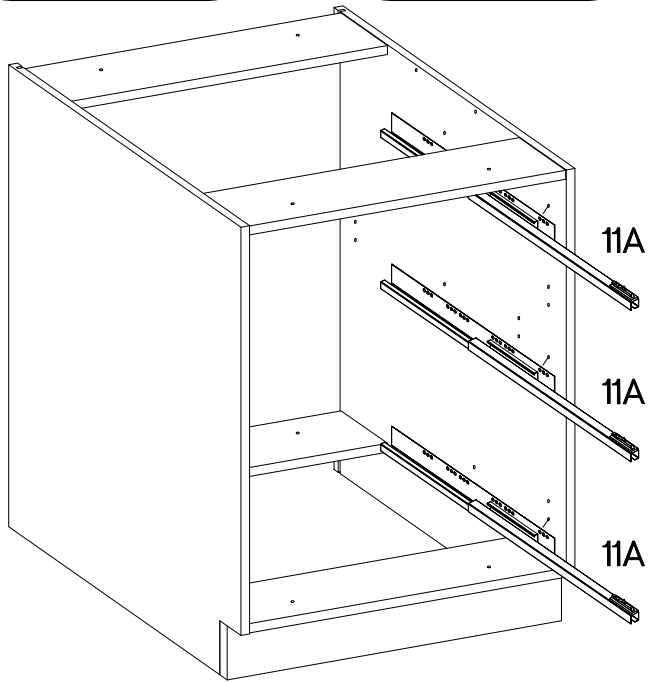

3

11A	M3	P1
3	12	12