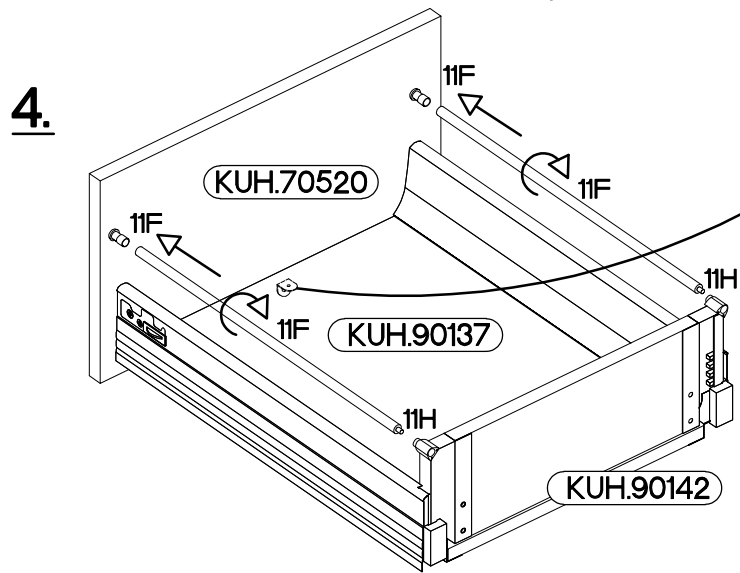

## 60 D 3S BB Premium Box

Ersatzteil Nummer	Dimension
KUH.70519	596x140x16
KUH.70520 x2	596x283x16
KUH.90137 x3	442x492x16
KUH.90140	480x70x16
KUH.90142 x2	480x148x16

11A	11B	11C	11D	11E	11F	11G	
3	2	3	1	6	4	6	
	+6.3x13mm	+4.0x16mm	+3.5x13mm	+3.0x16mm	M4x22mm	17x17x15mm	
11H	M3	P1	P5	P11	S23	U	T17
4	12	12	30	12	3	6	3

1

					$\pm 3.0 \times 16 \text{mm}$ 	$\pm 3.5 \times 13 \text{mm}$ 		$17 \times 17 \times 15 \text{mm}$ 
2	2	4	4	4	8	20	4	2

x2

VARIANT HIGH GLOSS

2

11D	11C	11E	P11	P5	11G	T17
1	1	2	4	10	2	1

VARIANT HIGH GLOSS