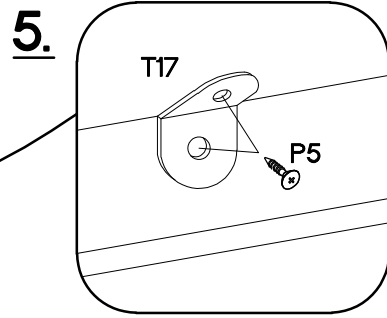

## 60 D 3S BB Premium Box

Ersatzteil Nummer	Dimension
KUH.70519	596x140x16
KUH.70520 x2	596x283x16
KUH.90137 x3	442x492x16
KUH.90140	480x70x16
KUH.90142 x2	480x148x16

11A	11B	11C	11D	11E	11F	11G	
3	2	3	1	6	4	6	
	+6.3x13mm	+4.0x16mm	+3.5x13mm	+3.0x16mm	M4x22mm	17x17x15mm	
11H	M3	P1	P5	P11	S23	U	T17
4	12	12	30	12	3	6	3

1

					$\pm 3.0 \times 16 \text{mm}$ 	$\pm 3.5 \times 13 \text{mm}$ 		$17 \times 17 \times 15 \text{mm}$ 
2	2	4	4	4	8	20	4	2

x2

VARIANT HIGH GLOSS

2

11D	11C	11E	P11	P5	11G	T17
1	1	2	4	10	2	1

VARIANT HIGH GLOSS