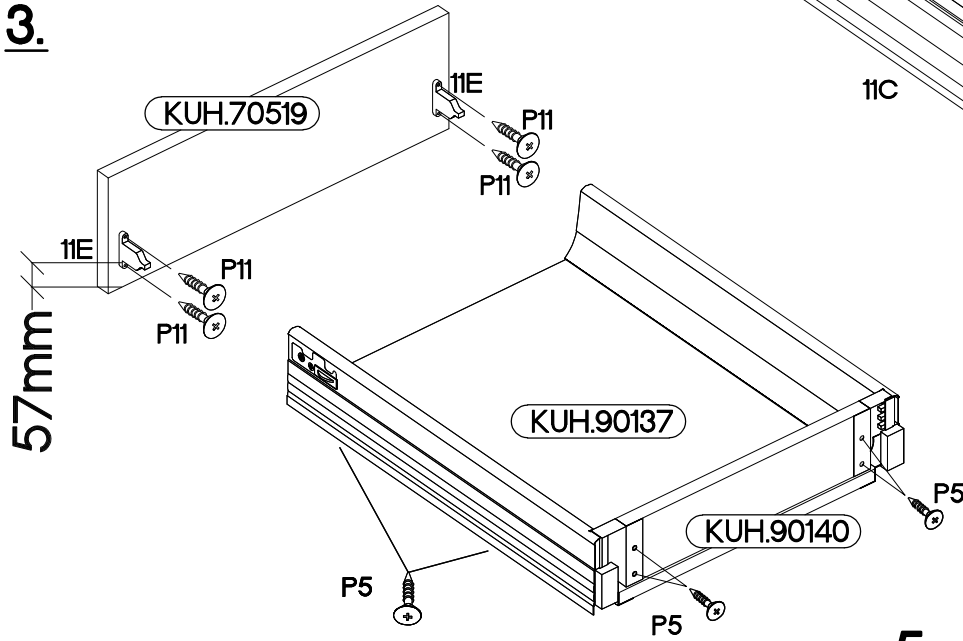

## 60 D 3S BB Premium Box

Ersatzteil Nummer	Dimension
KUH.70519	596x140x16
KUH.70520 x2	596x283x16
KUH.90137 x3	442x492x16
KUH.90140	480x70x16
KUH.90142 x2	480x148x16

11A	11B	11C	11D	11E	11F	11G	
3	2	3	1	6	4	6	
	+6.3x13mm	+4.0x16mm	+3.5x13mm	+3.0x16mm	M4x22mm	17x17x15mm	
11H	M3	P1	P5	P11	S23	U	T17
4	12	12	30	12	3	6	3

1

					$\pm 3.0 \times 16 \text{mm}$ 	$\pm 3.5 \times 13 \text{mm}$ 		$17 \times 17 \times 15 \text{mm}$ 
2	2	4	4	4	8	20	4	2

x2

VARIANT HIGH GLOSS

2

11D	11C	11E	P11	P5	11G	T17
1	1	2	4	10	2	1

VARIANT HIGH GLOSS