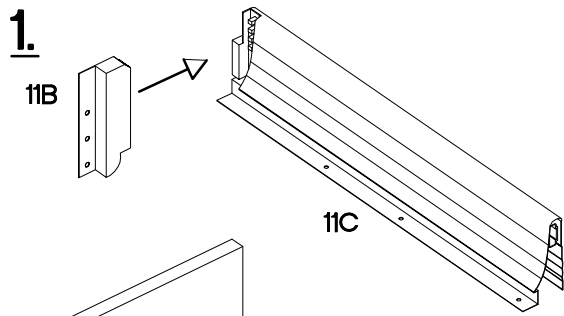

## 60 D 3S BB Premium Box

Ersatzteil Nummer	Dimension
KUH.70519	596x140x16
KUH.70520 x2	596x283x16
KUH.90137 x3	442x492x16
KUH.90140	480x70x16
KUH.90142 x2	480x148x16

11A	11B	11C	11D	11E	11F	11G	
3	2	3	1	6	4	6	
	+6.3x13mm	+4.0x16mm	+3.5x13mm	+3.0x16mm	M4x22mm	17x17x15mm	
11H	M3	P1	P5	P11	S23	U	T17
4	12	12	30	12	3	6	3

1

					$\pm 3.0 \times 16 \text{mm}$ 	$\pm 3.5 \times 13 \text{mm}$ 		$17 \times 17 \times 15 \text{mm}$ 
2	2	4	4	4	8	20	4	2

x2

VARIANT HIGH GLOSS

2

11D	11C	11E	P11	P5	11G	T17
1	1	2	4	10	2	1

VARIANT HIGH GLOSS