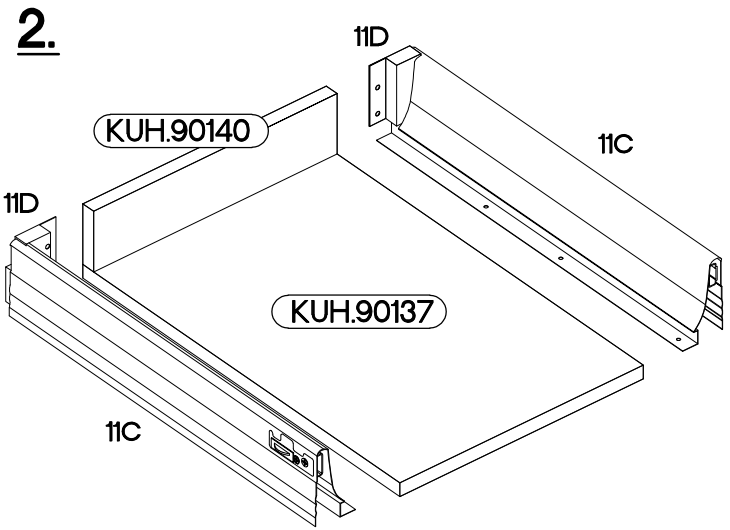

## 60 D 3S BB Premium Box

Ersatzteil Nummer	Dimension
KUH.70519	596x140x16
KUH.70520 x2	596x283x16
KUH.90137 x3	442x492x16
KUH.90140	480x70x16
KUH.90142 x2	480x148x16

11A	11B	11C	11D	11E	11F	11G	
3	2	3	1	6	4	6	
	+6.3x13mm	+4.0x16mm	+3.5x13mm	+3.0x16mm	M4x22mm	17x17x15mm	
11H	M3	P1	P5	P11	S23	U	T17
4	12	12	30	12	3	6	3

1

					$\pm 3.0 \times 16 \text{mm}$ 	$\pm 3.5 \times 13 \text{mm}$ 		$17 \times 17 \times 15 \text{mm}$ 
2	2	4	4	4	8	20	4	2

x2

VARIANT HIGH GLOSS

2

11D	11C	11E	P11	P5	11G	T17
1	1	2	4	10	2	1

VARIANT HIGH GLOSS