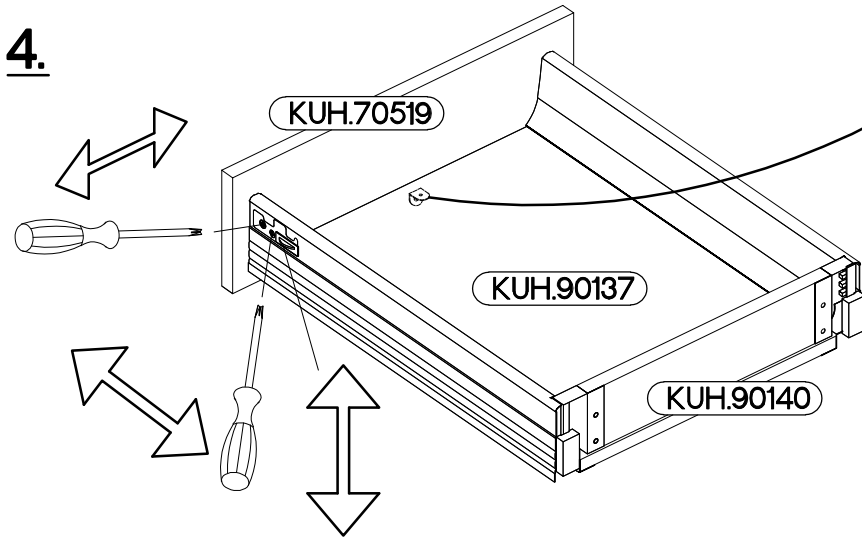

## 60 D 3S BB Premium Box

Ersatzteil Nummer	Dimension
KUH.70519	596x140x16
KUH.70520 x2	596x283x16
KUH.90137 x3	442x492x16
KUH.90140	480x70x16
KUH.90142 x2	480x148x16

11A	11B	11C	11D	11E	11F	11G	
3	2	3	1	6	4	6	
	+6.3x13mm	+4.0x16mm	+3.5x13mm	+3.0x16mm	M4x22mm	17x17x15mm	
11H	M3	P1	P5	P11	S23	U	T17
4	12	12	30	12	3	6	3

1

					$\pm 3.0 \times 16 \text{mm}$ 	$\pm 3.5 \times 13 \text{mm}$ 		$17 \times 17 \times 15 \text{mm}$ 
2	2	4	4	4	8	20	4	2

x2

VARIANT HIGH GLOSS

2

11D	11C	11E	P11	P5	11G	T17
1	1	2	4	10	2	1

VARIANT HIGH GLOSS