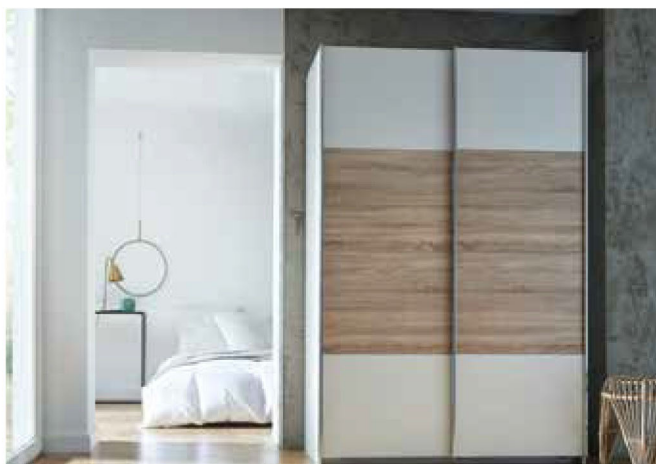

Korpus: AD872 Potisk dekoru dub Artisan, Úchytné lišty šedá metalíza
čelo: AD865 Potisk dekoru dub Artisan, zrcadlo